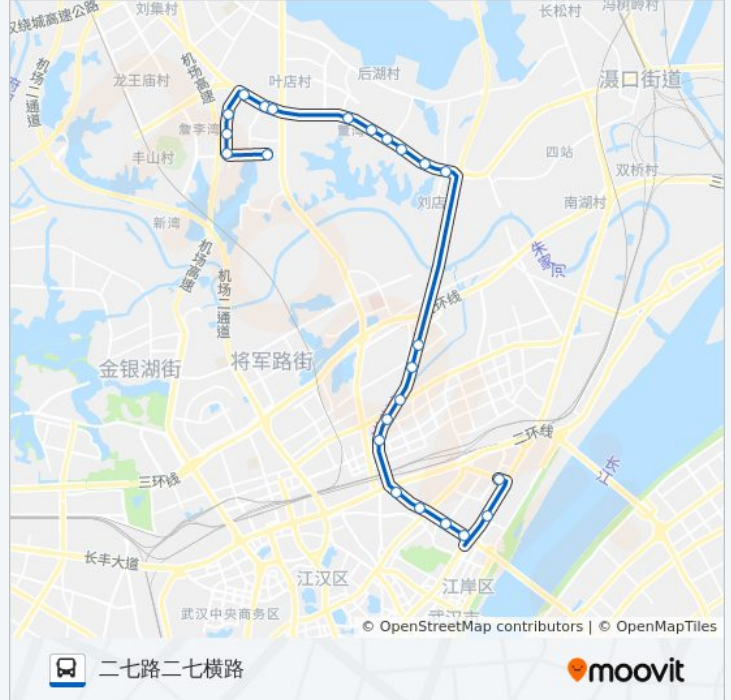

### 公交229路的时间表

往二七路二七横路方向的时间表

星期一	06:00 - 20:00
星期二	06:00 - 20:00
星期三	06:00 - 20:00
星期四	06:00 - 20:00
星期五	06:00 - 20:00
星期六	06:00 - 20:00
星期日	06:00 - 20:00

### 公交229路的信息

方向: 二七路二七横路

站点数量: 24

行车时间: 48 分

途经站点:

解放大道头道街

二七路二七横路

方向: 汤云海路巢上城

26 站

[查看时间表](#)

二七路二七横路

解放大道头道街

解放大道黄浦大街

黄浦大街一六一医院

黄浦大街工农兵路

黄浦大街雷院