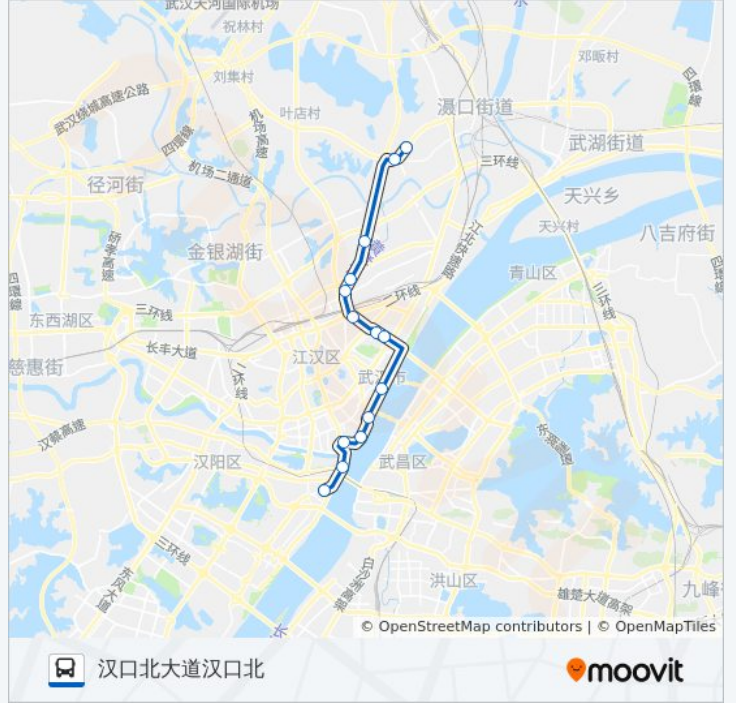

沿江大道集家嘴

沿江大道王家巷

沿江大道武汉港

沿江大道粤汉码头

黄浦大街一六一医院

黄浦大街工农兵路

黄浦大街发展大道

金桥大道紫竹园

### 公交248路的时间表

往汉口北大道汉口北方向的时间表

星期一	07:30 - 17:00
星期二	07:30 - 17:00
星期三	07:30 - 17:00
星期四	07:30 - 17:00
星期五	07:30 - 17:00
星期六	07:30 - 17:00
星期日	07:30 - 17:00

### 公交248路的信息

方向: 汉口北大道汉口北

站点数量: 14

行车时间: 30 分

途经站点:

黄浦大街发展大道

黄浦大街工农兵路

黄浦大街一六一医院

沿江大道粤汉码头

沿江大道武汉关

沿江大道王家巷

沿河大道集家嘴

滨江大道晴川阁