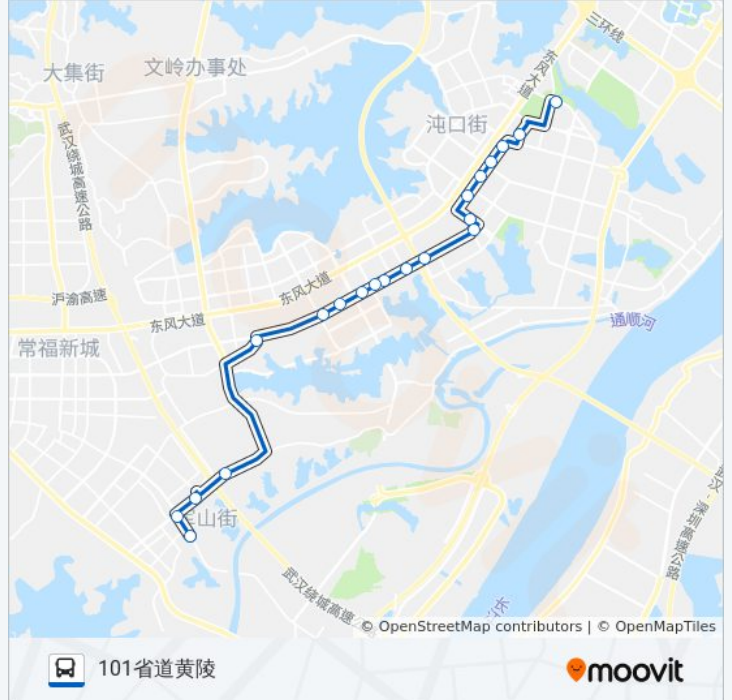

珠山湖大道海天汽配城

珠山湖大道枫树一路

珠山湖大道枫树二路

珠山湖大道枫树三路

珠山湖大道枫树四路

珠山湖大道枫树五路

全力一路珠山湖大道口

军山第一大道凤凰村

军山第一大道幸福村(临时站)

军山第一大道幸福村

101省道黄陵

公交261路的时间表

往101省道黄陵方向的时间表

星期一	06:30 - 18:00
星期二	06:30 - 18:00
星期三	06:30 - 18:00
星期四	06:30 - 18:00
星期五	06:30 - 18:00
星期六	06:30 - 18:00
星期日	06:30 - 18:00

公交261路的信息

方向: 101省道黄陵

站点数量: 20

行车时间: 37 分

途经站点:

## 方向: 沌口体育中心停车场

26 站

[查看时间表](#)

大军山

军江路

观阵岭

龙湖

101省道肖家岭