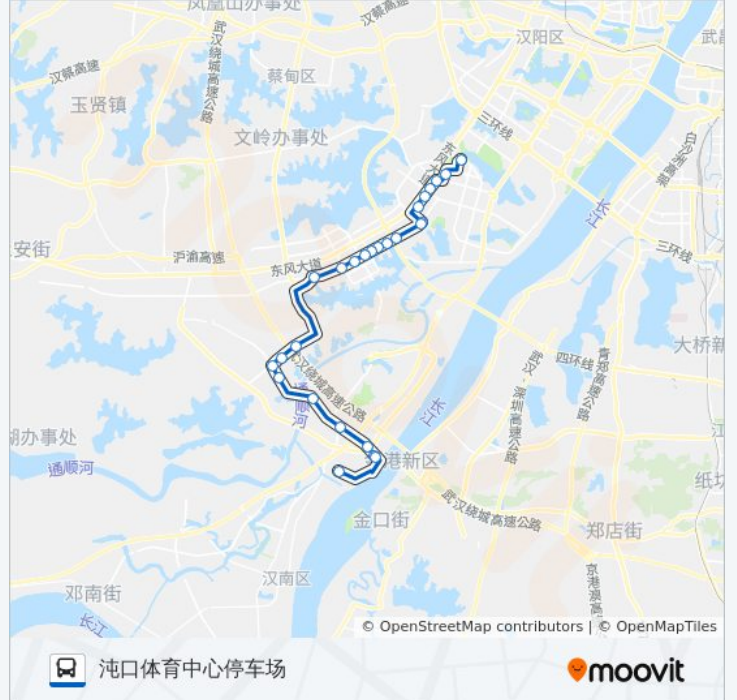

珠山湖大道车城南路

车城南路沌口关

创业路吉祥国际

创业路银城大厦

创业路沌阳大厦

创业路开发区一中

宁康路

沌口体育中心停车场

你可以在moovitapp.com下载公交261路的PDF时间表和线路图。使用[Moovit应用程序](#)查询武汉的实时公交、列车时刻表以及公共交通出行指南。

[关于Moovit](#) · [MaaS解决方案](#) · [城市列表](#) · [Moovit社区](#)

© 2023 Moovit - 版权所有

查看实时到站时间