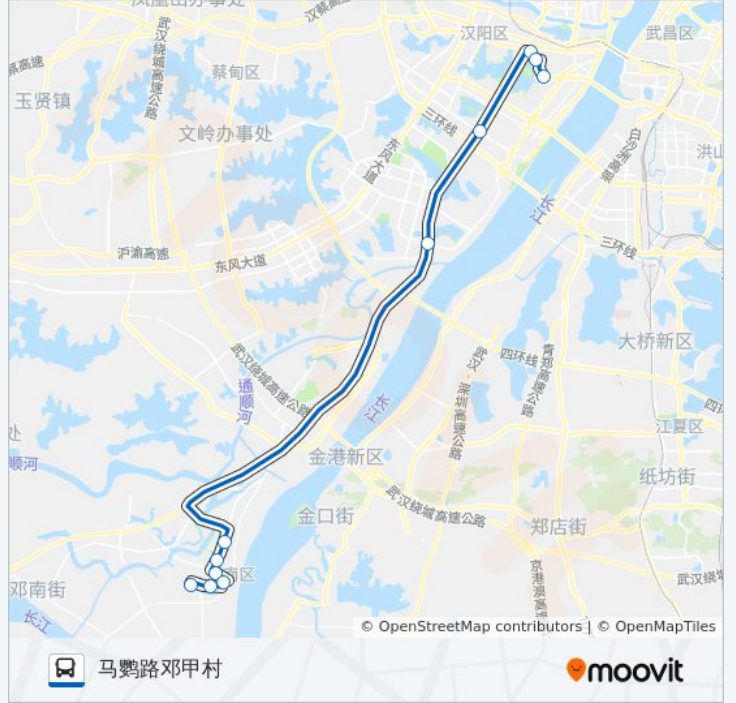

公交273路的信息

方向: 薇湖路公交停车场

站点数量: 12

行车时间: 45 分

途经站点:

方向: 马鹦路邓甲村

11 站

[查看时间表](#)

薇湖路公交停车场

薇湖西路薇湖水岸

汉南大道客运中心

纱帽正街纱帽中学

兴城大道汉南一中

兴城大道兴二路

江城大道沌口路

江城大道四新南路

墨水湖北路五红里社区

动物园路武汉动物园

马鹦路邓甲村

公交273路的时间表

往马鹦路邓甲村方向的时间表

星期一	05:45 - 18:30
星期二	05:45 - 18:30
星期三	05:45 - 18:30
星期四	05:45 - 18:30
星期五	05:45 - 18:30
星期六	05:45 - 18:30
星期日	05:45 - 18:30

公交273路的信息

方向: 马鹦路邓甲村

站点数量: 11

行车时间: 43 分

途经站点:

你可以在moovitapp.com下载公交273路的PDF时间表和线路图。使用[Moovit应用程序](#)查询武汉的实时公交、列车时刻表以及公共交通出行指南。

[关于Moovit](#) · [MaaS解决方案](#) · [城市列表](#) · [Moovit社区](#)

© 2023 Moovit - 版权所有

查看实时到站时间