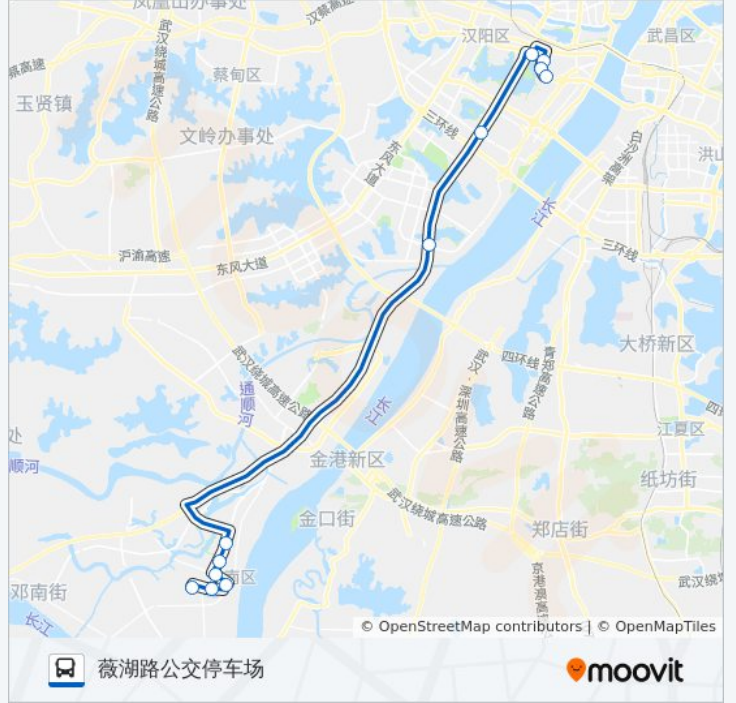

273路

薇湖路公交停车场

[以网页模式查看](#)

公交273(薇湖路公交停车场)共有2条行车路线。工作日的服务时间为：

(1) 薇湖路公交停车场: 06:30 - 19:30(2) 马鹦路邓甲村: 05:45 - 18:30

使用Moovit找到公交273路离你最近的站点，以及公交273路下车班的到站时间。

方向: 薇湖路公交停车场

12站

[查看时间表](#)

- 马鹦路邓甲村(临时站)
- 马鹦路李家咀(临时站)
- 马鹦路武汉动物园(临时站)
- 墨水湖北路五红里社区
- 江城大道四新南路
- 江城大道沌口路
- 兴城大道兴二路
- 兴城大道汉南一中
- 纱帽正街纱帽中学
- 汉南大道客运中心
- 薇湖西路薇湖水岸
- 薇湖路公交停车场

公交273路的时间表

往薇湖路公交停车场方向的时间表

星期一	06:30 - 19:30
星期二	06:30 - 19:30
星期三	06:30 - 19:30
星期四	06:30 - 19:30
星期五	06:30 - 19:30
星期六	06:30 - 19:30
星期日	06:30 - 19:30

公交273路的信息

方向: 薇湖路公交停车场

站点数量: 12

行车时间: 45 分

途经站点:

方向: 马鹦路邓甲村

11 站

[查看时间表](#)

薇湖路公交停车场

薇湖西路薇湖水岸

汉南大道客运中心

纱帽正街纱帽中学

兴城大道汉南一中

兴城大道兴二路

江城大道沌口路

江城大道四新南路