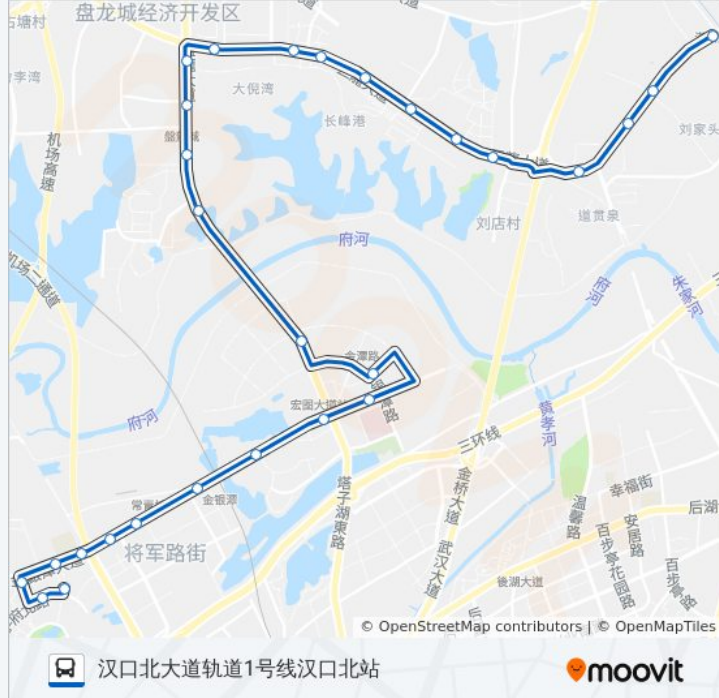

### 公交286路的信息

方向: 康居五路

站点数量: 26

行车时间: 44 分

途经站点:

金银潭大道将军一路

金银潭大道姑李路

金银潭大道地铁金银潭站

### 公交286路的时间表

往汉口北大道轨道1号线汉口北站方向的时间表

星期一	06:30 - 20:30
星期二	06:30 - 20:30
星期三	06:30 - 20:30
星期四	06:30 - 20:30
星期五	06:30 - 20:30
星期六	06:30 - 20:30
星期日	06:30 - 20:30

### 公交286路的信息

方向: 汉口北大道轨道1号线汉口北站

站点数量: 28

行车时间: 50 分

途经站点:

巨龙大道名流人和天地

巨龙大道下集

巨龙大道下集

巨龙大道F阳光城

巨龙大道卓尔总部

巨龙大道日月山水

汉口北大道刘店

汉口北大道汉口北

汉口北大道刘家头

汉口北大道轨道1号线汉口北站

你可以在moovitapp.com下载公交286路的PDF时间表和线路图。使用[Moovit应用程序](#)查询武汉的实时公交、列车时刻表以及公共交通出行指南。