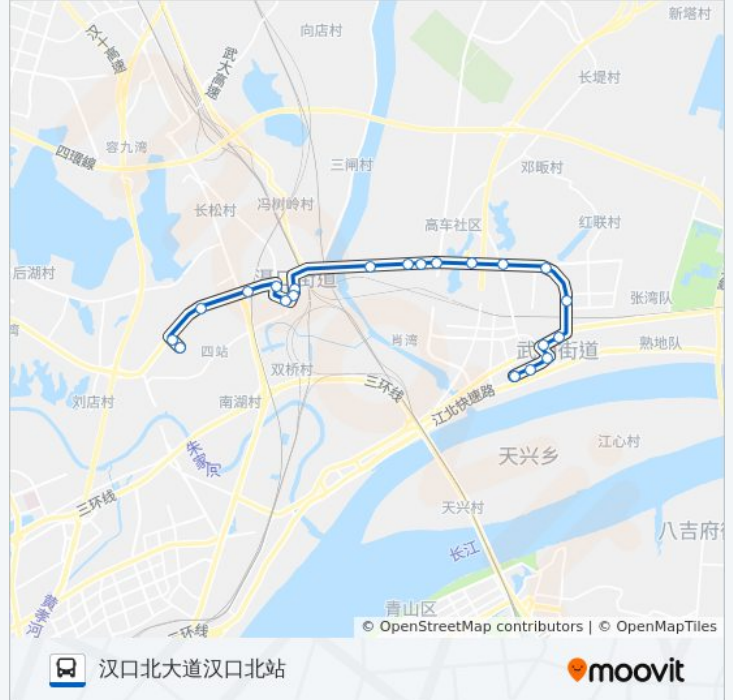

公交287路的时间表

往光明西路立山大道方向的时间表

星期一	06:00 - 22:10
星期二	06:00 - 22:10
星期三	06:00 - 22:10
星期四	06:00 - 22:10
星期五	06:00 - 22:10
星期六	06:00 - 22:10
星期日	06:00 - 22:10

公交287路的信息

方向: 光明西路立山大道

站点数量: 22

行车时间: 37 分

途经站点:

方向: 汉口北大道汉口北站

22 站

[查看时间表](#)

- 光明西路立山大道站
- 招呼站
- 光明西路武湖东风小学
- 光明路武湖正街口
- 汉施公路武湖正街
- 汉施公路东环路
- 汉口北大道毛店
- 汉口北大道胜海
- 汉口北大道联投汉口郡
- 汉口北大道三房湾
- 汉口北大道黄湾
- 汉口北大道五洲建材
- 汉口北大道五洲建材
- 汉口北大道华中城路
- 淞阳大道街办事处
- 淞阳大道淞口
- 淞新路淞阳大道口
- 淞横路汉口北大道口

公交287路的时间表

往汉口北大道汉口北站方向的时间表

星期一	06:00 - 21:30
星期二	06:00 - 21:30
星期三	06:00 - 21:30
星期四	06:00 - 21:30
星期五	06:00 - 21:30
星期六	06:00 - 21:30
星期日	06:00 - 21:30

公交287路的信息

方向: 汉口北大道汉口北站

站点数量: 22

行车时间: 37 分

途经站点:

汉口北大道农贸城

汉口北大道轨道1号线汉口北站

汉口北大道刘家头

汉口北大道汉口北站

你可以在moovitapp.com下载公交287路的PDF时间表和线路图。使用[Moovit应用程序](#)查询武汉的实时公交、列车时刻表以及公共交通出行指南。

[关于Moovit](#) · [MaaS解决方案](#) · [城市列表](#) · [Moovit社区](#)

© 2023 Moovit - 版权所有

查看实时到站时间