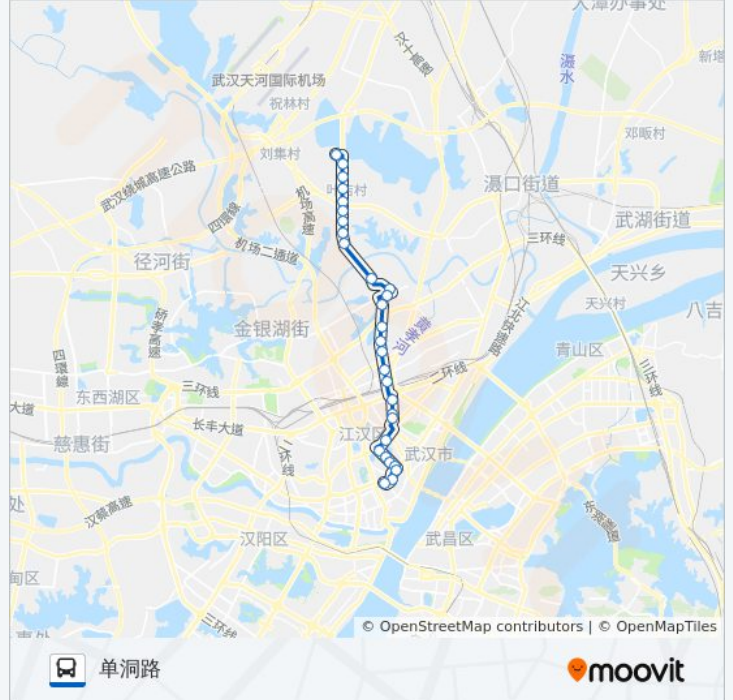

## 290路

#### 公交290路的信息

方向: 单洞路

站点数量: 29

行车时间: 49 分

途经站点:

台北路鄂城墩

台北路皖子湖

台北路台北一路

台北路解放大道口

解放大道循礼门

江汉路地铁循礼门站

单洞路

### 方向: 腾龙大道百联奥特莱斯

32 站

[查看时间表](#)

单洞路

江汉北路渣家路

江汉北路新华路口

台北一路喷泉公园

台北一路云林街