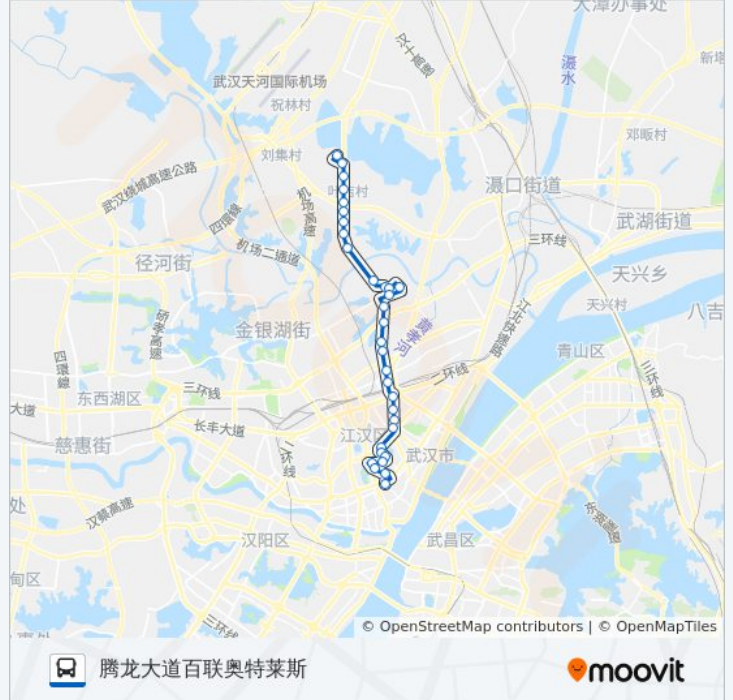

### 公交290路的时间表

往腾龙大道百联奥特莱斯方向的时间表

星期一	06:30 - 20:30
星期二	06:30 - 20:30
星期三	06:30 - 20:30
星期四	06:30 - 20:30
星期五	06:30 - 20:30
星期六	06:30 - 20:30
星期日	06:30 - 20:30

### 公交290路的信息

方向: 腾龙大道百联奥特莱斯

站点数量: 32

行车时间: 54 分

途经站点:

金银潭大道银潭路

宏图路海洋世界

宏图路海洋世界(银潭路)

临时站

宏图路扬子江汽车

盘龙大道罗纳河谷

盘龙大道肖陈湾

盘龙大道仁海路

盘龙大道叶店

川龙大道叶店

川龙大道盘龙医院

川龙大道王家洼子

腾龙大道川龙大道口

腾龙大道百联奥特莱斯

你可以在moovitapp.com下载公交290路的PDF时间表和线路图。使用[Moovit应用程序](#)查询武汉的实时公交、列车时刻表以及公共交通出行指南。

[关于Moovit](#) · [MaaS解决方案](#) · [城市列表](#) · [Moovit社区](#)

© 2023 Moovit - 版权所有