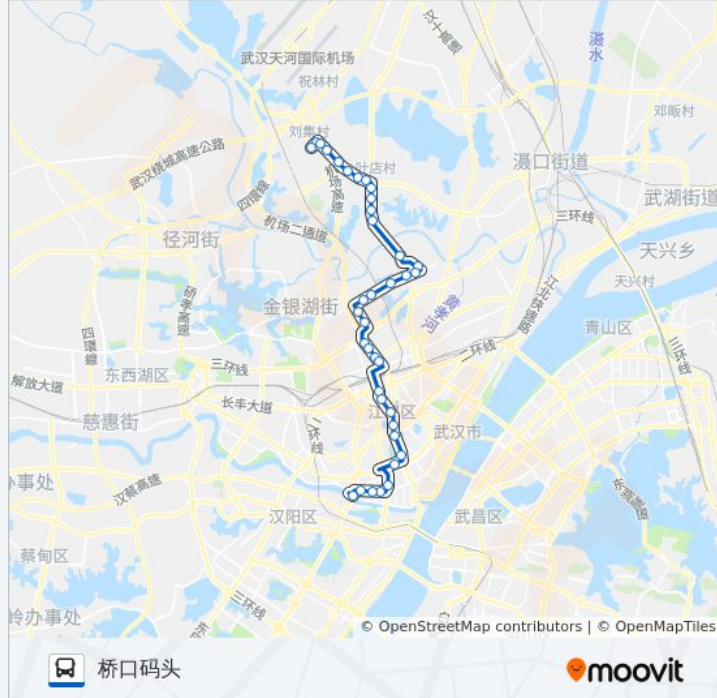

### 公交291路的信息

方向: 桥口码头

站点数量: 37

行车时间: 60分

途经站点:

姑嫂树路长港路

姑嫂树路杨杈湖

姑嫂树路市中心医院后湖院区

新华路马场路

新华路万达

新华路马场角

新华路北湖

新华路取水楼

新华路协和医院

解放大道中山公园

武胜路武胜西街

中山大道新华书店

中山大道居仁门

中山大道桥口

桥口码头