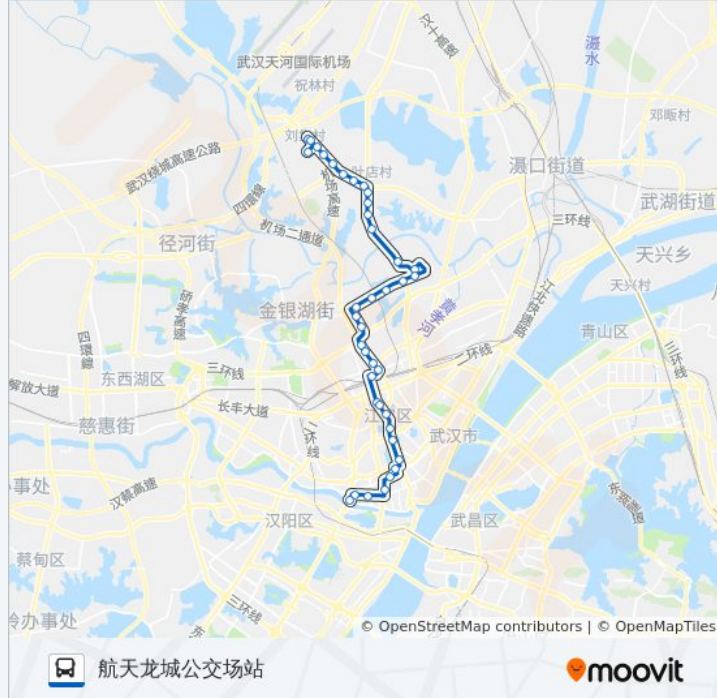

宏图路扬子江汽车

盘龙大道罗纳河谷

盘龙大道肖陈湾

盘龙大道仁海路

盘龙大道叶店

巨龙大道歌林花园

巨龙大道磨元城

巨龙大道露甲山路

巨龙大道盘龙三路(临时站)

巨龙大道佳海都市工业园

巨龙大道宋家岗

巨龙大道盘龙二小

航天龙城路巨龙大道口

航天龙城公交场站

你可以在moovitapp.com下载公交291路的PDF时间表和线路图。使用[Moovit应用程序](#)查询武汉的实时公交、列车时刻表以及公共交通出行指南。

[关于Moovit](#) · [MaaS解决方案](#) · [城市列表](#) · [Moovit社区](#)

© 2023 Moovit - 版权所有