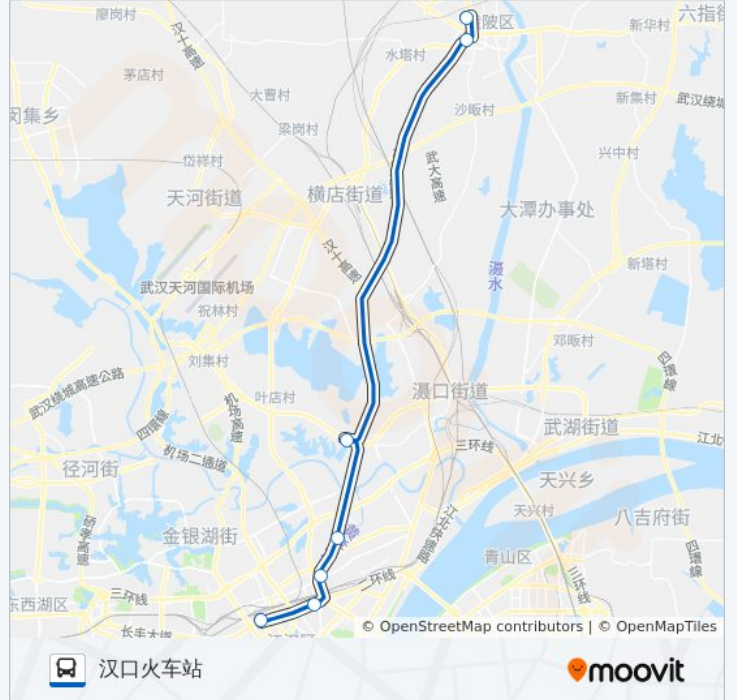

[查看时间表](#)

钓台道客运站

岱黄高速彭家田

巨龙大道日月山水

金桥大道绿色新都

金桥大道紫竹园

发展大道竹叶山三村

汉口火车站

公交292路的时间表

往汉口火车站方向的时间表

星期一	05:30 - 20:30
星期二	05:30 - 20:30
星期三	05:30 - 20:30
星期四	05:30 - 20:30
星期五	05:30 - 20:30
星期六	05:30 - 20:30
星期日	05:30 - 20:30

公交292路的信息

方向: 汉口火车站

站点数量: 7

行车时间: 34分

途经站点:

方向: 钓台道客运站

7 站

[查看时间表](#)

- 银墩街发展大道口
- 发展大道竹叶山三村
- 金桥大道紫竹园
- 金桥大道绿色新都
- 汉口北大道刘店
- 岱黄高速彭家田
- 钓台道客运站

公交292路的时间表

往钓台道客运站方向的时间表

星期一	06:00 - 21:00
星期二	06:00 - 21:00
星期三	06:00 - 21:00
星期四	06:00 - 21:00
星期五	06:00 - 21:00
星期六	06:00 - 21:00
星期日	06:00 - 21:00

公交292路的信息

方向: 钓台道客运站

站点数量: 7

行车时间: 34 分

途经站点:

你可以在moovitapp.com下载公交292路的PDF时间表和线路图。使用[Moovit应用程序](#)查询武汉的实时公交、列车时刻表以及公共交通出行指南。

[关于Moovit](#) · [MaaS解决方案](#) · [城市列表](#) · [Moovit社区](#)

© 2023 Moovit - 版权所有