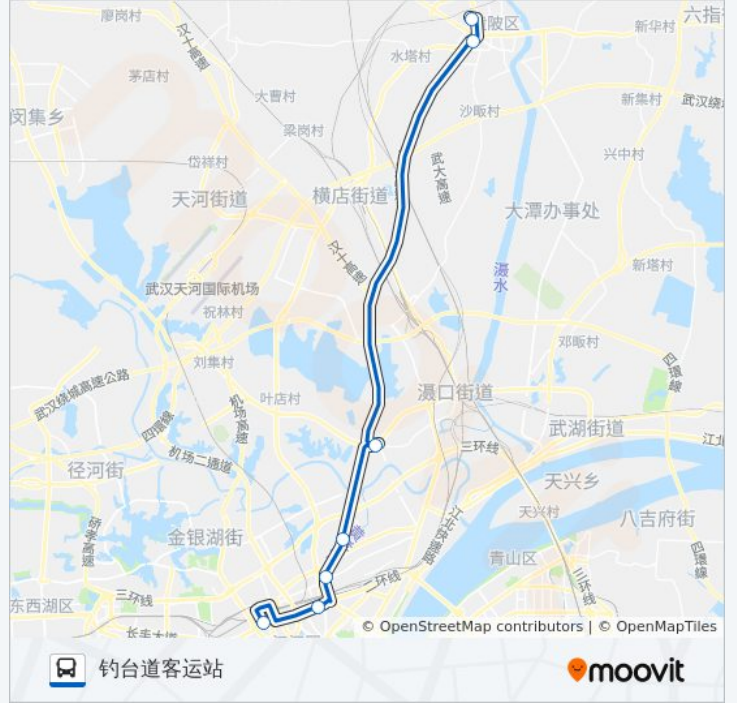

🚏 292路

汉口火车站

以网页模式查看

公交292((汉口火车站))共有2条行车路线。工作日的服务时间为：

(1) 汉口火车站: 05:30 - 20:30 (2) 钓台道客运站: 06:00 - 21:00

使用Moovit找到公交292路离你最近的站点，以及公交292路下车班的到站时间。

方向: 汉口火车站

7站

公交292路的时间表

往汉口火车站方向的时间表

星期一	05:30 - 20:30
星期二	05:30 - 20:30
星期三	05:30 - 20:30
星期四	05:30 - 20:30
星期五	05:30 - 20:30
星期六	05:30 - 20:30
星期日	05:30 - 20:30

公交292路的信息

方向: 汉口火车站

站点数量: 7

行车时间: 34分

途经站点:

方向: 钓台道客运站

7 站

[查看时间表](#)

- 银墩街发展大道口
- 发展大道竹叶山三村
- 金桥大道紫竹园
- 金桥大道绿色新都
- 汉口北大道刘店
- 岱黄高速彭家田
- 钓台道客运站

公交292路的时间表

往钓台道客运站方向的时间表

星期一	06:00 - 21:00
星期二	06:00 - 21:00
星期三	06:00 - 21:00
星期四	06:00 - 21:00
星期五	06:00 - 21:00
星期六	06:00 - 21:00
星期日	06:00 - 21:00

公交292路的信息

方向: 钓台道客运站

站点数量: 7

行车时间: 34 分

途经站点:

你可以在moovitapp.com下载公交292路的PDF时间表和线路图。使用[Moovit应用程序](#)查询武汉的实时公交、列车时刻表以及公共交通出行指南。

[关于Moovit](#) · [MaaS解决方案](#) · [城市列表](#) · [Moovit社区](#)

© 2023 Moovit - 版权所有