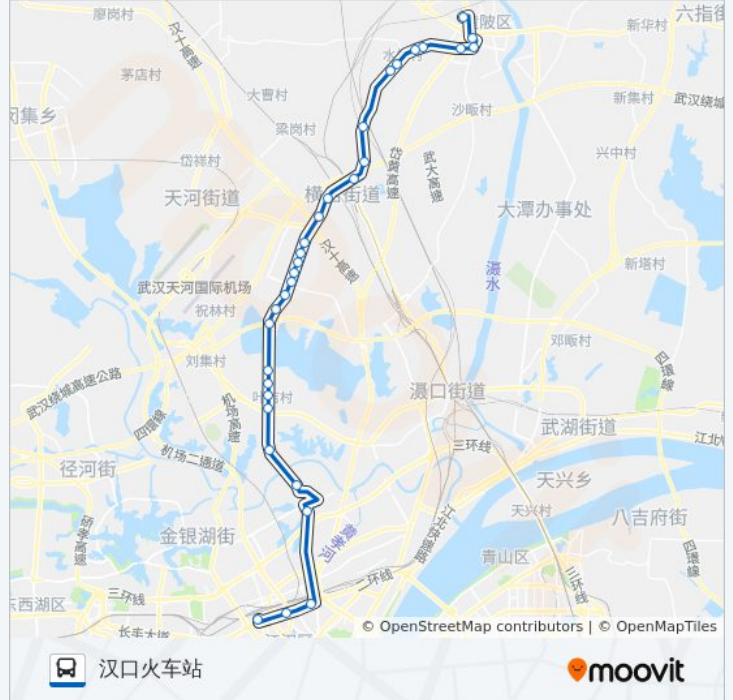

 **295路**

汉口火车站

以网页模式查看

公交295((汉口火车站))共有2条行车路线。工作日的服务时间为：

(1) 汉口火车站: 06:00 - 20:00(2) 钓台道新客运中心: 06:00 - 20:00

使用Moovit找到公交295路离你最近的站点，以及公交295路下车班的到站时间。

方向: 汉口火车站

31 站

公交295路的时间表

往汉口火车站方向的时间表

星期一	06:00 - 20:00
星期二	06:00 - 20:00
星期三	06:00 - 20:00
星期四	06:00 - 20:00
星期五	06:00 - 20:00
星期六	06:00 - 20:00
星期日	06:00 - 20:00

公交295路的信息

方向: 汉口火车站

站点数量: 31

行车时间: 68 分

途经站点:

川龙大道王家洼子
 川龙大道盘龙医院
 川龙大道叶店
 盘龙大道罗纳河谷
 宏图路扬子江汽车
 宏图路海洋世界
 发展大道竹叶山三村
 发展大道唐家墩路
 汉口火车站

方向: 钓台道新客运中心

31 站
[查看时间表](#)

汉口火车站
 发展大道唐家墩路
 发展大道竹叶山三村
 宏图路海洋世界
 宏图路扬子江汽车
 盘龙大道罗纳河谷
 川龙大道叶店
 川龙大道盘龙医院
 川龙大道王家洼子
 川龙大道腾龙大道口
 川龙大道未来海岸
 川龙大道桥咀
 川龙大道红寨村西
 川龙大道红寨村东
 川龙大道邓家楼子
 川龙大道雷张湾
 川龙大道张家楼子
 川龙大道幸福村

公交295路的时间表

往钓台道新客运中心方向的时间表

星期一	06:00 - 20:00
星期二	06:00 - 20:00
星期三	06:00 - 20:00
星期四	06:00 - 20:00
星期五	06:00 - 20:00
星期六	06:00 - 20:00
星期日	06:00 - 20:00

公交295路的信息

方向: 钓台道新客运中心
 站点数量: 31
 行车时间: 68 分
 途经站点: