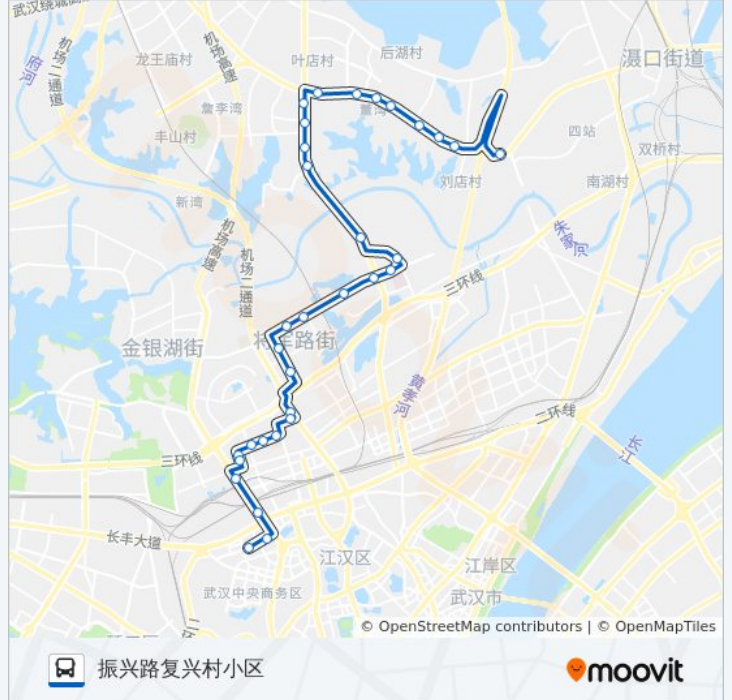

#### 公交296路的信息

方向: 振兴路复兴村小区

站点数量: 32

行车时间: 52 分

途经站点:

新湾路姑嫂树路口  
 长港路新湾五路  
 长港路新湾四路  
 长港路地铁长港路站  
 新湾一路长港路口  
 新湾一路常青五路口  
 常青路常青公园  
 常青路贺家墩  
 振兴路武商量饭店  
 振兴路复兴村小区

## 方向: 汉口北大道刘店

31 站  
[查看时间表](#)

振兴路复兴村小区  
 振兴路武商量饭店  
 常青路贺家墩  
 常青路常青公园  
 长港路民航新村  
 长港路地铁长港路站  
 长港路新湾四路  
 长港路新湾五路  
 长港路姑嫂树路口  
 姑李路张公堤  
 将军一路银杏街  
 将军路一路  
 金银潭大道将军二路  
 金银潭大道将军四路  
 金银潭大道黄塘湖  
 金银潭大道宏图路  
 银潭路德利彩印  
 宏图路扬子江汽车

## 公交296路的时间表

往汉口北大道刘店方向的时间表

星期一	06:30 - 20:00
星期二	06:30 - 20:00
星期三	06:30 - 20:00
星期四	06:30 - 20:00
星期五	06:30 - 20:00
星期六	06:30 - 20:00
星期日	06:30 - 20:00

## 公交296路的信息

方向: 汉口北大道刘店

站点数量: 31

行车时间: 58 分

途经站点:

盘龙大道罗纳河谷

盘龙大道肖陈湾

盘龙大道仁海路