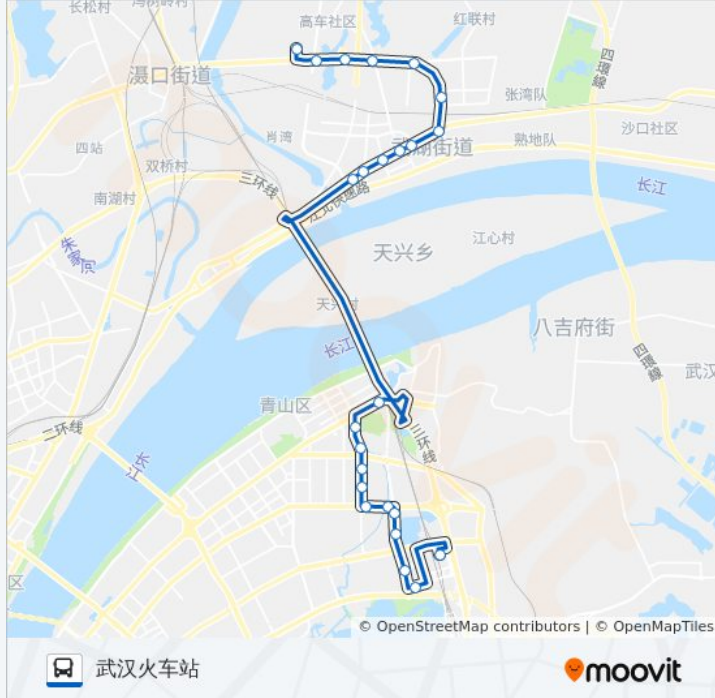

工业四路23街坊

工业四路黄州街

友谊大道现代花园

友谊大道北洋桥路

杨春湖路友谊大道

杨春湖路长山咀

杨春湖路地铁杨春湖站

公交297路的时间表

往武汉火车站方向的时间表

星期一	06:30 - 19:10
星期二	06:30 - 19:10
星期三	06:30 - 19:10
星期四	06:30 - 19:10
星期五	06:30 - 19:10
星期六	06:30 - 19:10
星期日	06:30 - 19:10

公交297路的信息

方向: 武汉火车站

站点数量: 24

行车时间: 45 分

途经站点:

和谐路杨春湖路

武汉火车站

方向: 汉口北大道家具Cbd东

24 站

[查看时间表](#)

武汉火车站

和谐路杨春湖路

杨春湖路地铁杨春湖站

杨春湖路长山咀