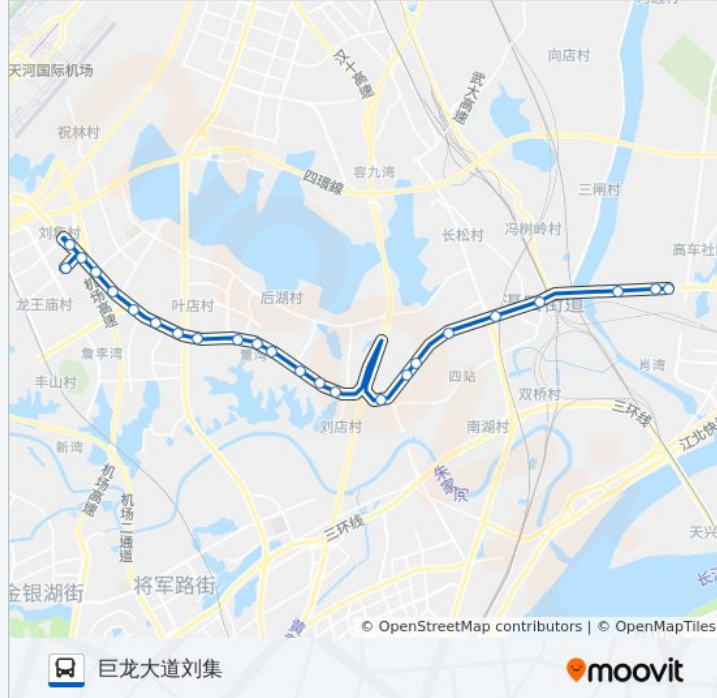

巨龙大道露甲山路

巨龙大道盘龙三路(临时站)

巨龙大道佳海都市工业园

巨龙大道宋家岗

公交298路的时间表

往巨龙大道刘集方向的时间表

星期一	06:30 - 22:10
星期二	06:30 - 22:10
星期三	06:30 - 22:10
星期四	06:30 - 22:10
星期五	06:30 - 22:10
星期六	06:30 - 22:10
星期日	06:30 - 22:10

公交298路的信息

方向: 巨龙大道刘集

站点数量: 24

行车时间: 44 分

途经站点:

航天龙城路巨龙大道口

航天龙城公交场站

方向: 汉口北大道五洲建材

24 站

[查看时间表](#)

航天龙城公交场站

航天城路巨龙大道口

巨龙大道宋家岗

巨龙大道佳海都市工业园

巨龙大道盘龙三路

巨龙大道露甲山路

巨龙大道磨元城