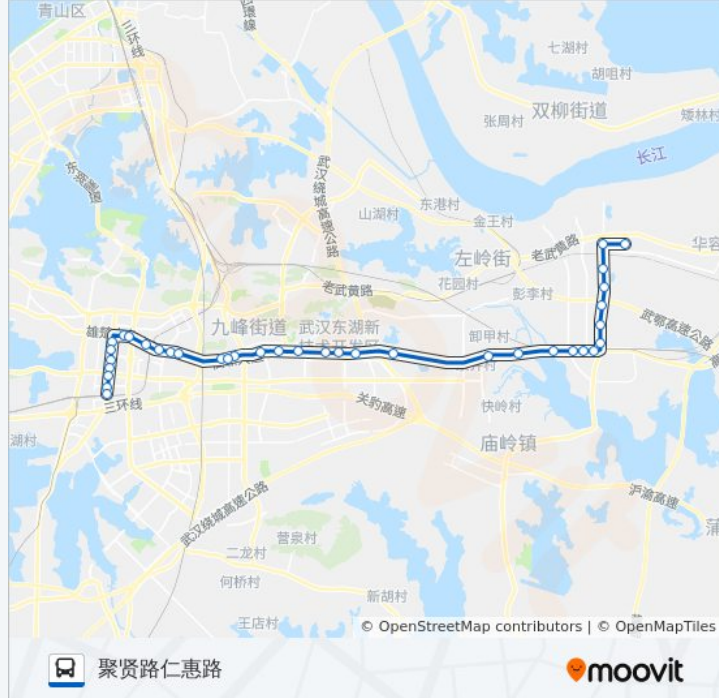

高新大道光谷四路

高新大道光谷公共服务中心

高新大道中国十五冶

高新大道高科园二路

高新大道光谷七路

高新大道光谷八路

高新大道畷里熊

高新大道左庙路

高新大道左岭新城

高新大道罗庄

高新大道加速园区

高新大道城铁站

高新大道大湾

创业大道光谷佳园

创业大道天普

创业大道中有

创业大道太子花苑

创业大道爱民

聚贤路创业大道

聚贤路仁惠路

你可以在moovitapp.com下载公交301路的PDF时间表和线路图。使用[Moovit应用程序](#)查询武汉的实时公交、列车时刻表以及公共交通出行指南。

[关于Moovit](#) · [MaaS解决方案](#) · [城市列表](#) · [Moovit社区](#)

© 2023 Moovit - 版权所有

查看实时到站时间