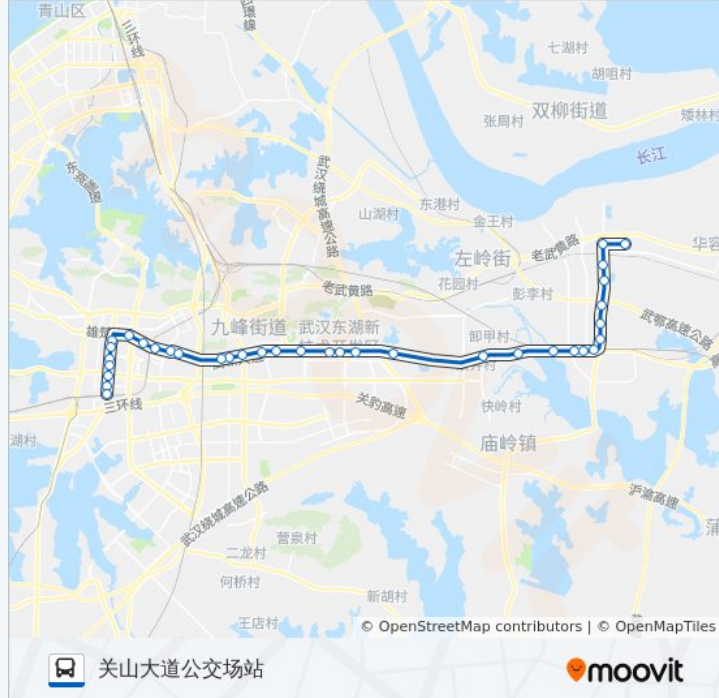

#### 公交301路的信息

方向: 关山大道公交场站

站点数量: 35

行车时间: 75分

途经站点:

高新大道胜利水库

高新大道教育中路

高新大道光谷一路

光谷一路天成美雅

高新大道茶棚

高新大道Brt光谷大道站

关山大道湖电社区

关山大道太阳城

关山大道职业技术学院

关山大道曙光村

关山大道大彭村

### 方向: 聚贤路仁惠路

36 站

[查看时间表](#)

关山大道公交场站

关山大道关南小区

关山大道大彭村

关山大道曙光村

关山大道职业技术学院