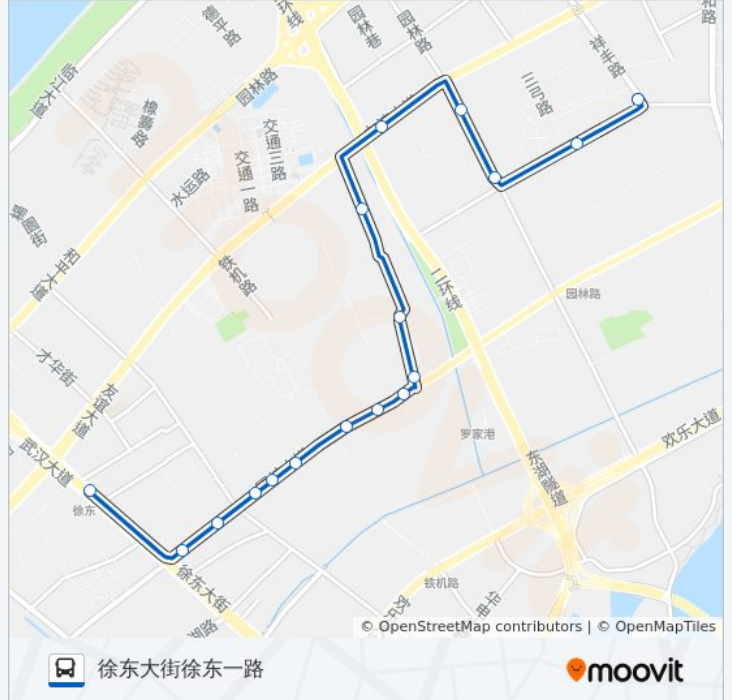

315路

徐东大街徐东一路

[以网页模式查看](#)

公交315((徐东大街徐东一路))共有2条行车路线。工作日的服务时间为：
(1) 徐东大街徐东一路: 06:00 - 21:00(2) 祥丰路金鹤园: 06:35 - 21:30
使用Moovit找到公交315路离你最近的站点，以及公交315路下车的到站时间。

方向: 徐东大街徐东一路

17 站

[查看时间表](#)

- 祥丰路金鹤园
- 武丰村
- 园林路瑞丰路
- 园林路钢都花园
- 友谊大道柴林花园
- 联盟路大城小院
- 联盟路铁机新村
- 联盟路花市
- 团结大道联盟路
- 团结大道爱家国际
- 团结大道爱家皇家公馆
- 团结大道汪家墩变电站
- 团结大道新绿美地
- 团结大道二郎庙
- 团结大道青电小区
- 团结大道公交停车场
- 徐东大街徐东一路

公交315路的时间表

往徐东大街徐东一路方向的时间表

星期一	06:00 - 21:00
星期二	06:00 - 21:00
星期三	06:00 - 21:00
星期四	06:00 - 21:00
星期五	06:00 - 21:00
星期六	06:00 - 21:00
星期日	06:00 - 21:00

公交315路的信息

方向: 徐东大街徐东一路

站点数量: 17

行车时间: 20 分

途经站点:

方向: 祥丰路金鹤园

17 站

[查看时间表](#)

- 徐东大街徐东一路
- 团结大道公交停车场
- 团结大道青电小区
- 团结大道二郎庙
- 团结大道汪家墩变电站
- 团结大道城开公司
- 团结大道爱家皇家公馆
- 团结大道爱家国际
- 团结大道联盟路
- 联盟路花市
- 联盟路铁机新村
- 联盟路大城小院
- 友谊大道柴林花园
- 园林路钢都花园
- 园林路瑞丰路
- 武丰村
- 祥丰路金鹤园

公交315路的时间表

往祥丰路金鹤园方向的时间表

星期一	06:35 - 21:30
星期二	06:35 - 21:30
星期三	06:35 - 21:30
星期四	06:35 - 21:30
星期五	06:35 - 21:30
星期六	06:35 - 21:30
星期日	06:35 - 21:30

公交315路的信息

方向: 祥丰路金鹤园

站点数量: 17

行车时间: 19 分

途经站点:

你可以在moovitapp.com下载公交315路的PDF时间表和线路图。使用[Moovit应用程序](#)查询武汉的实时公交、列车时刻表以及公共交通出行指南。