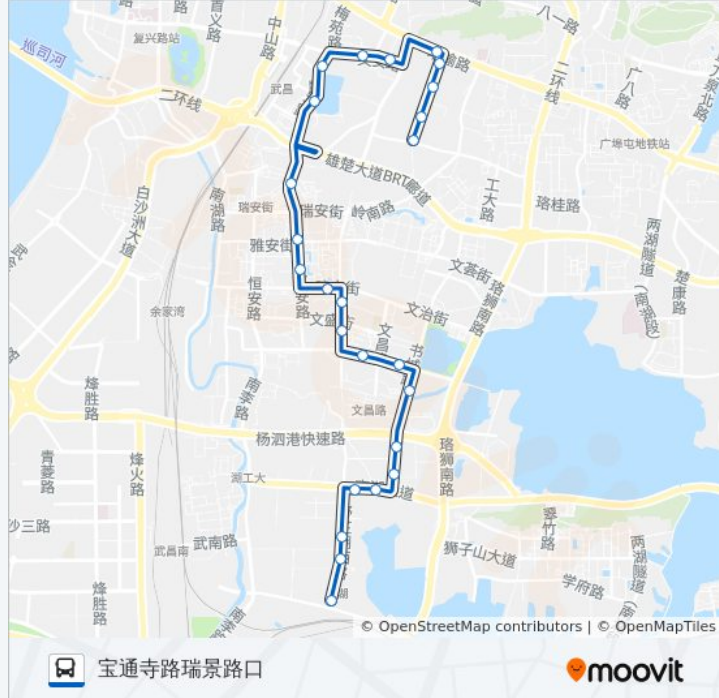

宝通寺路武锅医院

#### 公交320路的信息

方向: 宝通寺路瑞景路口

站点数量: 25

行车时间: 33 分

途经站点:

宝通寺路武锅社区

宝通寺路艺术中心

宝通寺路瑞景路口

### 方向: 野芷湖西路保利心语公交场站

25 站

[查看时间表](#)

宝通寺路瑞景路口

宝通寺路艺术中心

宝通寺路武锅社区

宝通寺路武锅医院

武珞路丁字桥

### 公交320路的信息

方向: 野芷湖西路保利心语公交场站

站点数量: 25

行车时间: 33 分

途经站点:

书城路文祥路

书城路南湖大道

南湖大道张吴湾