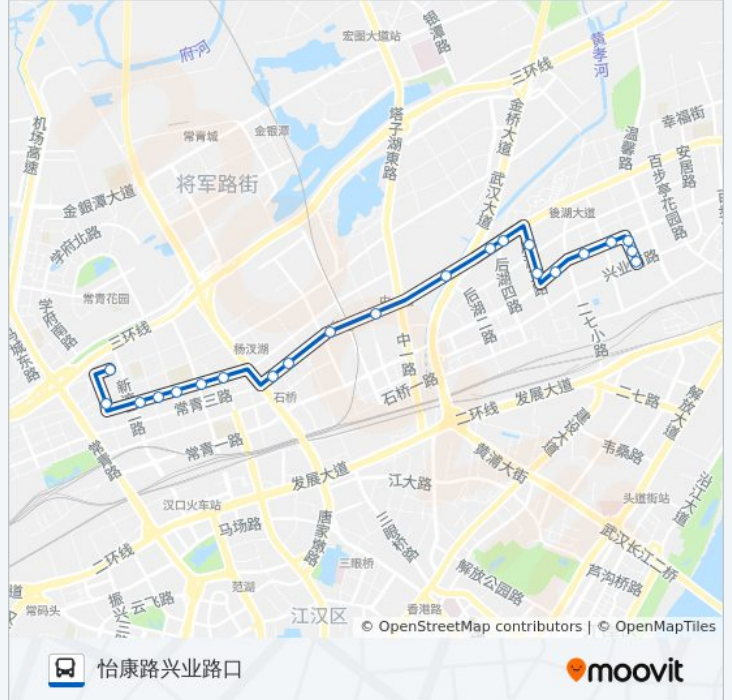

[查看时间表](#)

新湾路新湾一路
新湾一路长港路口
常青五路新湾二路
常青五路新湾三路
常青五路新湾四路
常青五路杨汊湖小区
常青五路姑嫂树路口
后湖大道姑嫂树路
后湖大道汉口花园
后湖大道牛皮岭
后湖大道体育路
后湖大道体育中心
后湖大道世纪家园
后湖大道新春村
后湖五路淌湖村
后湖五路兴业路口
兴业路淌湖村
兴业路淌湖路
兴业路怡康路
温馨路怡康苑
安居西路怡康苑
怡康路兴业路口

公交321路的时间表

往怡康路兴业路口方向的时间表

星期一	06:00 - 21:00
星期二	06:00 - 21:00
星期三	06:00 - 21:00
星期四	06:00 - 21:00
星期五	06:00 - 21:00
星期六	06:00 - 21:00
星期日	06:00 - 21:00

公交321路的信息

方向: 怡康路兴业路口

站点数量: 22

行车时间: 26 分

途经站点:

方向: 新湾路新湾一路

21 站

[查看时间表](#)

- 怡康路兴业路口
- 兴业路怡康路
- 兴业路淌湖路
- 兴业路淌湖村
- 后湖五路兴业路口
- 后湖五路淌湖村
- 后湖大道新春村
- 后湖大道世纪家园
- 后湖大道体育中心
- 后湖大道体育路
- 后湖大道牛皮岭
- 后湖大道汉口花园
- 后湖大道姑嫂树路
- 姑嫂树路杨汊湖
- 常青五路姑嫂树路口
- 常青五路杨汊湖小区
- 常青五路新湾四路
- 常青五路新湾三路

公交321路的时间表

往新湾路新湾一路方向的时间表

星期一	06:00 - 21:00
星期二	06:00 - 21:00
星期三	06:00 - 21:00
星期四	06:00 - 21:00
星期五	06:00 - 21:00
星期六	06:00 - 21:00
星期日	06:00 - 21:00

公交321路的信息

方向: 新湾路新湾一路

站点数量: 21

行车时间: 25 分

途经站点: