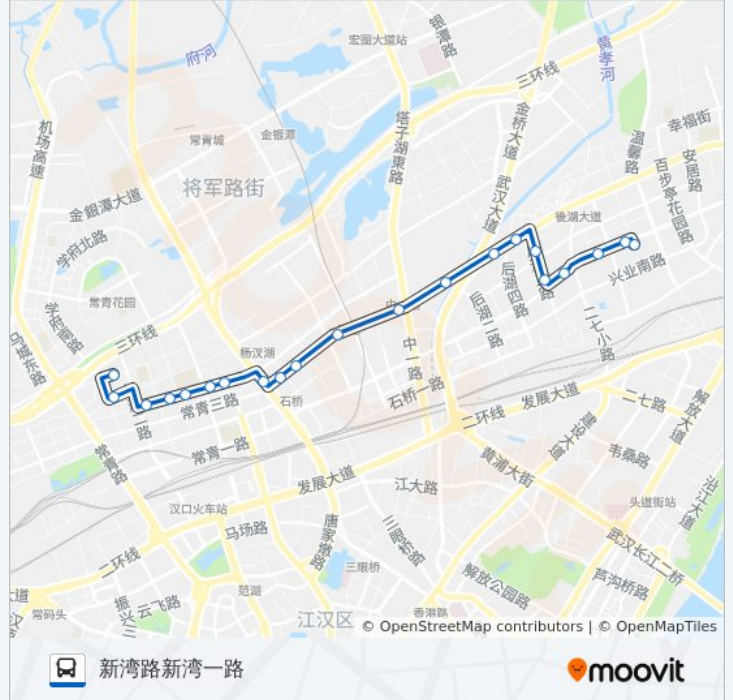

常青五路新湾二路

临时站

新湾路新湾一路

你可以在moovitapp.com下载公交321路的PDF时间表和线路图。使用[Moovit应用程序](#)查询武汉的实时公交、列车时刻表以及公共交通出行指南。

[关于Moovit](#) · [MaaS解决方案](#) · [城市列表](#) · [Moovit社区](#)

© 2023 Moovit - 版权所有

查看实时到站时间