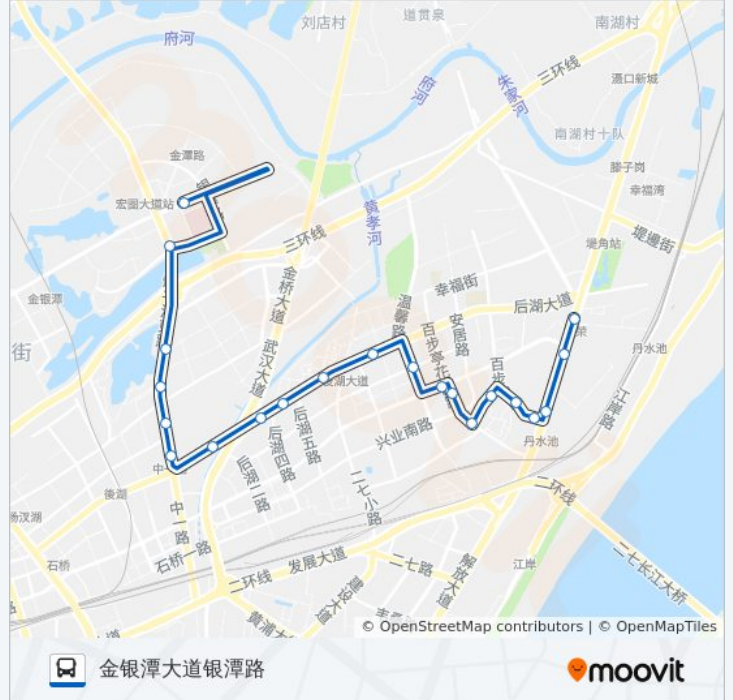

公交322路的时间表

往解放大道新荣村方向的时间表

星期一	06:30 - 20:00
星期二	06:30 - 20:00
星期三	06:30 - 20:00
星期四	06:30 - 20:00
星期五	06:30 - 20:00
星期六	06:30 - 20:00
星期日	06:30 - 20:00

公交322路的信息

方向: 解放大道新荣村

站点数量: 22

行车时间: 31 分

途经站点:

方向: 金银潭大道银潭路

21 站

[查看时间表](#)

- 解放大道新荣村
- 解放大道佳园小区
- 解放大道丹水池
- 百步亭路解放大道口
- 百步亭路方正仓储公司
- 百花路百步亭路
- 百步亭花园路温馨苑
- 百步亭花园路兴业路口
- 兴业路怡康苑
- 温馨路后湖南路
- 后湖大道汉口城市广场
- 后湖大道淌湖三村
- 后湖大道新春村
- 后湖大道世纪家园
- 后湖大道体育中心
- 塔子湖东路后湖大道口
- 塔子湖东路余家墩
- 塔子湖东路复员村

公交322路的时间表

往金银潭大道银潭路方向的时间表

星期一	06:00 - 19:30
星期二	06:00 - 19:30
星期三	06:00 - 19:30
星期四	06:00 - 19:30
星期五	06:00 - 19:30
星期六	06:00 - 19:30
星期日	06:00 - 19:30

公交322路的信息

方向: 金银潭大道银潭路

站点数量: 21

行车时间: 31 分

途经站点:

塔子湖东路七段村

宏图路海洋世界

金银潭大道银潭路

你可以在moovitapp.com下载公交322路的PDF时间表和线路图。使用[Moovit应用程序](#)查询武汉的实时公交、列车时刻表以及公共交通出行指南。

[关于Moovit](#) · [MaaS解决方案](#) · [城市列表](#) · [Moovit社区](#)

© 2023 Moovit - 版权所有

查看实时到站时间