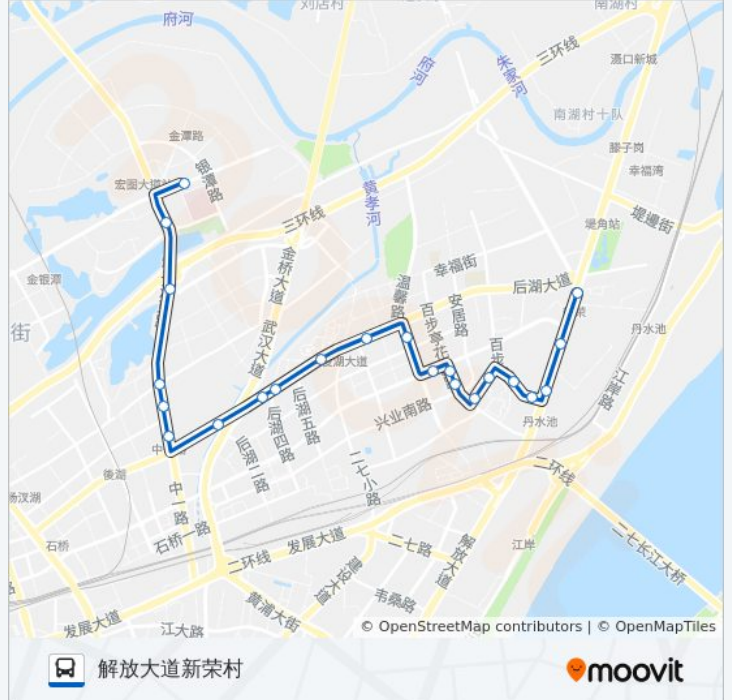

[查看时间表](#)

- 金银潭大道银潭路
- 宏图路海洋世界
- 塔子湖东路七段村
- 塔子湖东路复员村
- 塔子湖东路余家墩
- 塔子湖东路后湖大道口
- 后湖大道体育中心
- 后湖大道世纪家园
- 后湖大道新春村
- 后湖大道淌湖三村
- 后湖大道汉口城市广场
- 温馨路后湖南路
- 兴业路怡康苑
- 百步亭花园路兴业路口
- 百步亭花园路温馨苑
- 百花路百步亭花园路
- 百花路百步亭路
- 百步亭路方正仓储公司
- 百步亭路解放大道口
- 解放大道丹水池
- 解放大道佳园小区
- 解放大道新荣村

公交322路的时间表

往解放大道新荣村方向的时间表

星期一	06:30 - 20:00
星期二	06:30 - 20:00
星期三	06:30 - 20:00
星期四	06:30 - 20:00
星期五	06:30 - 20:00
星期六	06:30 - 20:00
星期日	06:30 - 20:00

公交322路的信息

方向: 解放大道新荣村

站点数量: 22

行车时间: 31 分

途经站点:

方向: 金银潭大道银潭路

21 站

[查看时间表](#)

- 解放大道新荣村
- 解放大道佳园小区
- 解放大道丹水池
- 百步亭路解放大道口
- 百步亭路方正仓储公司
- 百花路百步亭路
- 百步亭花园路温馨苑
- 百步亭花园路兴业路口
- 兴业路怡康苑
- 温馨路后湖南路
- 后湖大道汉口城市广场
- 后湖大道淌湖三村
- 后湖大道新春村
- 后湖大道世纪家园
- 后湖大道体育中心
- 塔子湖东路后湖大道口
- 塔子湖东路余家墩
- 塔子湖东路复员村

公交322路的时间表

往金银潭大道银潭路方向的时间表

星期一	06:00 - 19:30
星期二	06:00 - 19:30
星期三	06:00 - 19:30
星期四	06:00 - 19:30
星期五	06:00 - 19:30
星期六	06:00 - 19:30
星期日	06:00 - 19:30

公交322路的信息

方向: 金银潭大道银潭路

站点数量: 21

行车时间: 31 分

途经站点: