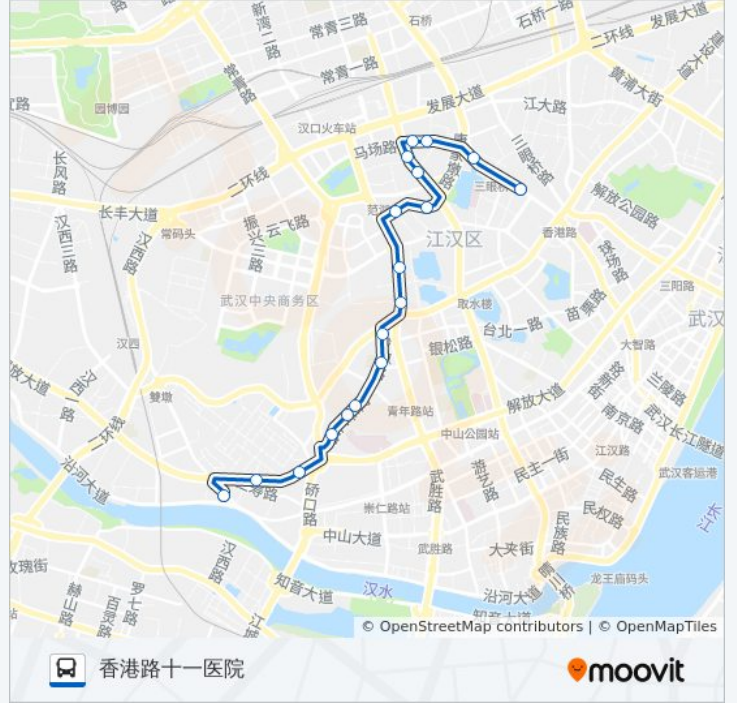

 **326路**

太平洋公交停车场

以网页模式查看

公交326((太平洋公交停车场))共有2条行车路线。工作日的服务时间为：

(1) 太平洋公交停车场: 06:30 - 21:00(2) 香港路十一医院: 06:00 - 20:30

使用Moovit找到公交326路离你最近的站点，以及公交326路下车车的到站时间。

方向: 太平洋公交停车场

17站

[查看时间表](#)

香港路紫藤花园

香港路十一医院

唐家墩路万达广场

马场角路马场角

马场角路北湖小路

青年路范湖

青年路机场河

行车时间: 25分

途经站点:

方向: 香港路十一医院

18 站

[查看时间表](#)

- 太平洋公交停车场
- 解放大道仁寿路
- 解放大道宝丰路
- 宝丰二路宝丰宾馆
- 宝丰二路交通小区
- 宝丰二路材保所
- 妙墩路万松园横路
- 妙墩路建设大道口
- 青年路花园道
- 青年路机场河
- 马场角路北湖小路
- 马场角路马场角
- 新华路万达
- 新华路马场路
- 马场路新华路口
- 马场路马场一路
- 香港路浅水湾小区
- 香港路十一医院

公交326路的时间表

往香港路十一医院方向的时间表

星期一	06:00 - 20:30
星期二	06:00 - 20:30
星期三	06:00 - 20:30
星期四	06:00 - 20:30
星期五	06:00 - 20:30
星期六	06:00 - 20:30
星期日	06:00 - 20:30

公交326路的信息

方向: 香港路十一医院

站点数量: 18

行车时间: 24 分

途经站点: