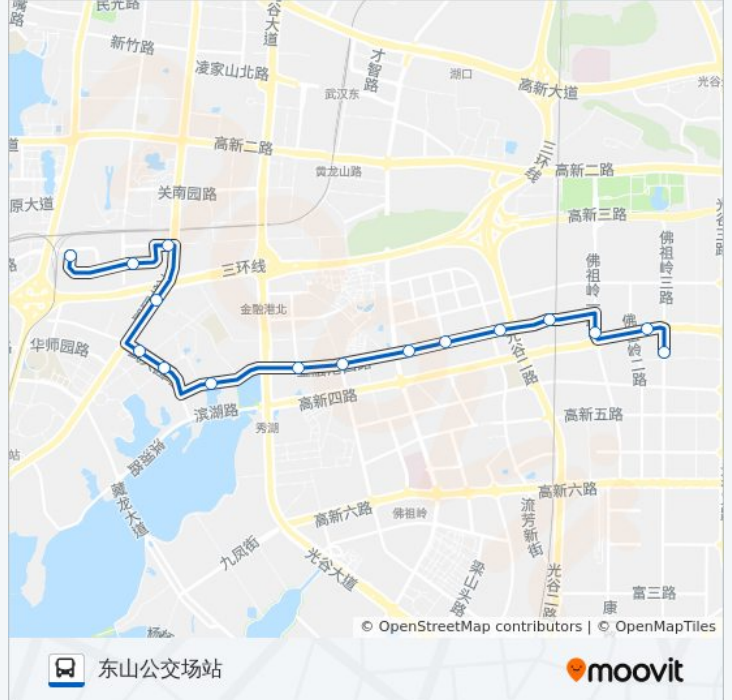

### 公交331路的时间表

往东山公交场站方向的时间表

星期一	07:40 - 18:50
星期二	07:40 - 18:50
星期三	07:40 - 18:50
星期四	07:40 - 18:50
星期五	07:40 - 18:50
星期六	07:40 - 18:50
星期日	07:40 - 18:50

### 公交331路的信息

方向: 东山公交场站

站点数量: 16

行车时间: 29 分

途经站点:

**方向: 佛祖岭三路高新四路**

17 站  
[查看时间表](#)

- 东山公交场站
- 茅店山西路东山公寓
- 茅店山中路
- 茅店山东路华夏学院
- 大学园路化徐村
- 武大园路武大园一路
- 武大园路武大园二路
- 武大园三路万科红郡
- 金融港四路金融港中路
- 金融港四路大舒村
- 流芳园南路光谷一路
- 流芳园南路流芳园中路
- 流芳园南路流芳园路
- 流芳园南路新特光电工业园
- 佛祖岭一路流芳园南路
- 高新四路佛祖岭二路
- 佛祖岭三路高新四路