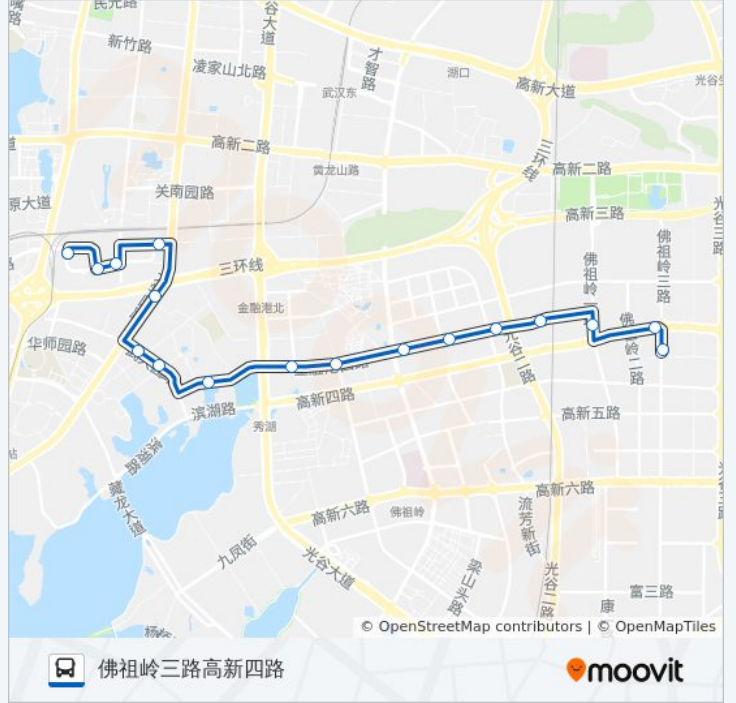

### 公交331路的信息

方向: 东山公交场站

站点数量: 16

行车时间: 29 分

途经站点:

**方向: 佛祖岭三路高新四路**

17 站  
[查看时间表](#)

- 东山公交场站
- 茅店山西路东山公寓
- 茅店山中路
- 茅店山东路华夏学院
- 大学园路化徐村
- 武大园路武大园一路
- 武大园路武大园二路
- 武大园三路万科红郡
- 金融港四路金融港中路
- 金融港四路大舒村
- 流芳园南路光谷一路
- 流芳园南路流芳园中路
- 流芳园南路流芳园路
- 流芳园南路新特光电工业园
- 佛祖岭一路流芳园南路
- 高新四路佛祖岭二路
- 佛祖岭三路高新四路

**公交331路的时间表**

往佛祖岭三路高新四路方向的时间表

星期一	06:30 - 18:30
星期二	06:30 - 18:30
星期三	06:30 - 18:30
星期四	06:30 - 18:30
星期五	06:30 - 18:30
星期六	06:30 - 18:30
星期日	06:30 - 18:30

**公交331路的信息**

方向: 佛祖岭三路高新四路  
 站点数量: 17  
 行车时间: 29 分  
 途经站点: