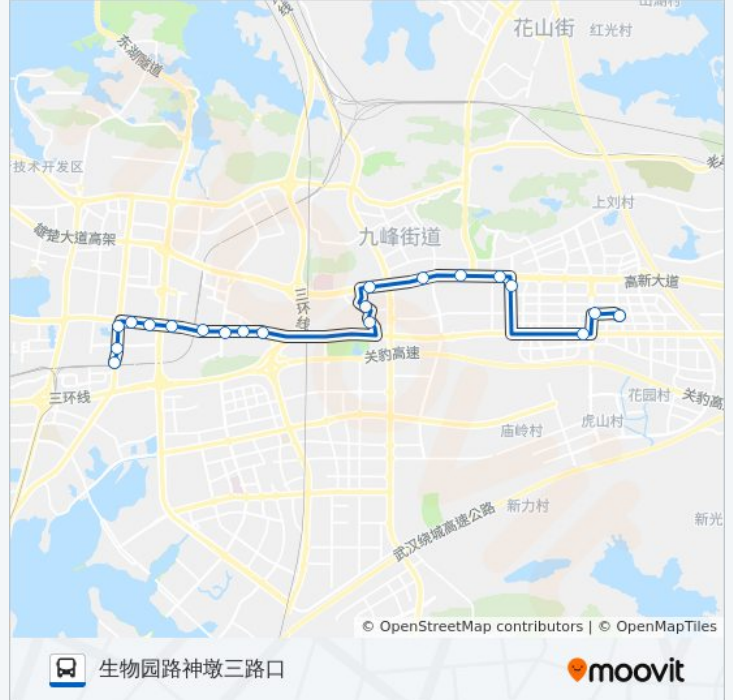

神墩三路光谷七路

生物园路神墩三路口

你可以在moovitapp.com下载公交333路的PDF时间表和线路图。使用[Moovit应用程序](#)查询武汉的实时公交、列车时刻表以及公共交通出行指南。

[关于Moovit](#) · [MaaS解决方案](#) · [城市列表](#) · [Moovit社区](#)

© 2023 Moovit - 版权所有

查看实时到站时间