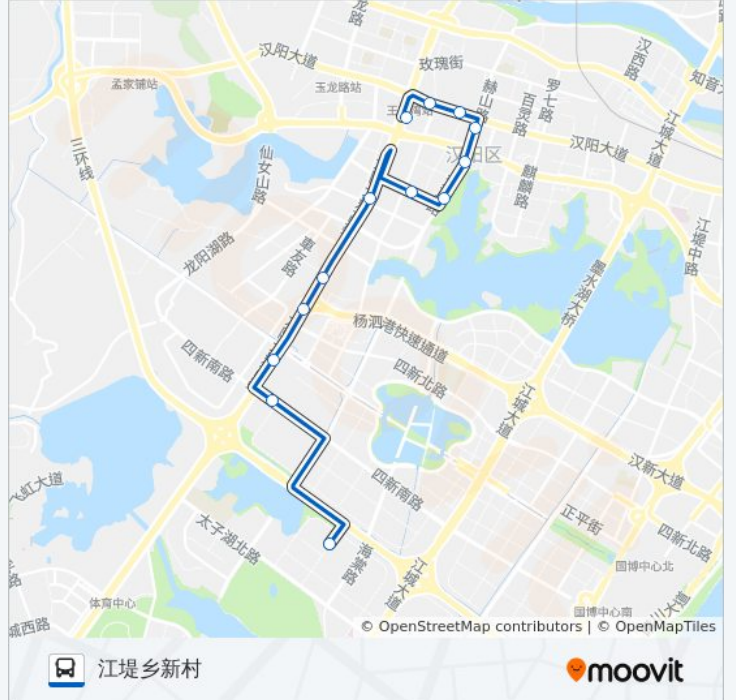

公交338路的时间表

往江堤乡新村方向的时间表

星期一	06:00 - 20:00
星期二	06:00 - 20:00
星期三	06:00 - 20:00
星期四	06:00 - 20:00
星期五	06:00 - 20:00
星期六	06:00 - 20:00
星期日	06:00 - 20:00

公交338路的信息

方向: 江堤乡新村

站点数量: 13

行车时间: 21 分

途经站点:

## 方向: 王家湾公交停车场

14 站

[查看时间表](#)

- 芙蓉路江堤乡新村
- 芙蓉路新新小区
- 芳草二路观澜高尔夫
- 芳草二路芳草路
- 芳草路观澜外校城站
- 四新南路米兰小镇
- 四新南路客运中心站(临时站)
- 龙阳大道海宁皮革城
- 龙阳大道升官渡
- 龙阳大道南国明珠
- 龙阳湖东路隆祥街站
- 龙阳湖东路邱家小湾站
- 龙阳湖北路龙阳大道口
- 王家湾公交停车场

## 公交338路的时间表

往王家湾公交停车场方向的时间表

星期一	06:00 - 20:00
星期二	06:00 - 20:00
星期三	06:00 - 20:00
星期四	06:00 - 20:00
星期五	06:00 - 20:00
星期六	06:00 - 20:00
星期日	06:00 - 20:00

## 公交338路的信息

方向: 王家湾公交停车场

站点数量: 14

行车时间: 21 分

途经站点:

你可以在moovitapp.com下载公交338路的PDF时间表和线路图。使用[Moovit应用程序](#)查询武汉的实时公交、列车时刻表以及公共交通出行指南。

[关于Moovit](#) · [MaaS解决方案](#) · [城市列表](#) · [Moovit社区](#)

© 2023 Moovit - 版权所有