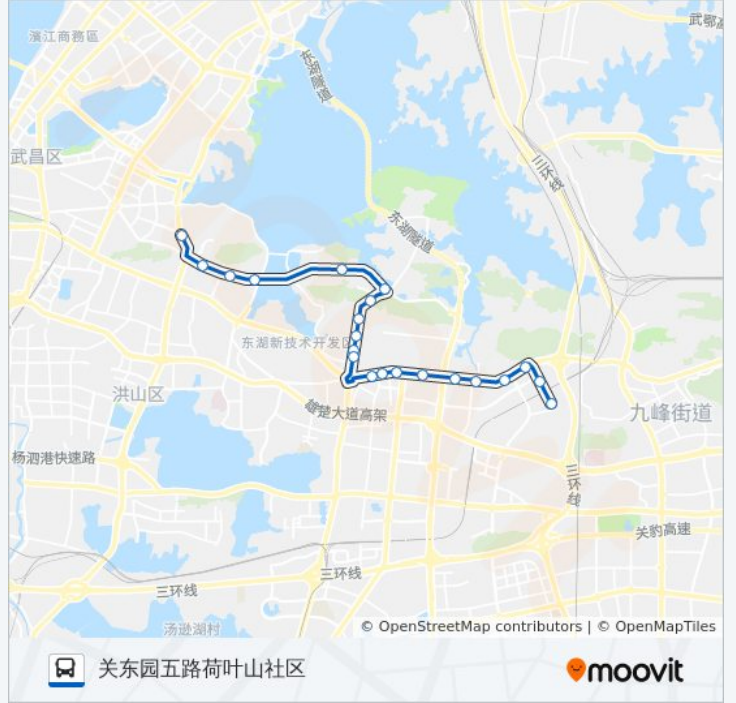

340路

关东园五路荷叶山社区

以网页模式查看

公交340((关东园五路荷叶山社区))共有2条行车路线。工作日的服务时间为：
(1) 关东园五路荷叶山社区: 06:45 - 20:40(2) 珞狮路茶港: 06:00 - 20:00
使用Moovit找到公交340路离你最近的站点，以及公交340路下车车的到站时间。

方向: 关东园五路荷叶山社区

21 站

[查看时间表](#)

- 珞狮路茶港
- 八一路珞珈山
- 八一路东湖新村
- 八一路东湖村
- 八一路沙湾村
- 八一路鲁磨路
- 鲁磨路南望山
- 鲁磨路地质大学
- 鲁磨路中航181
- 鲁磨路曹家湾
- 鲁磨路光谷广场
- 珞喻路光谷广场
- 珞喻路湖北省中医院
- 珞喻路关山口
- 珞喻东路叶麻店
- 珞喻东路大黄村
- 珞喻东路佳园路
- 珞喻东路森林公园
- 珞喻东路油篓口
- 关东园五路创业街
- 关东园五路荷叶山社区

公交340路的信息

方向: 关东园五路荷叶山社区

站点数量: 21

行车时间: 36 分

途经站点:

方向: 珞狮路茶港

21 站

[查看时间表](#)

八一路东湖村

八一路东湖新村

公交340路的时间表

往珞狮路茶港方向的时间表

| | |
|-----|---------------|
| 星期一 | 06:00 - 20:00 |
| 星期二 | 06:00 - 20:00 |
| 星期三 | 06:00 - 20:00 |
| 星期四 | 06:00 - 20:00 |
| 星期五 | 06:00 - 20:00 |
| 星期六 | 06:00 - 20:00 |
| 星期日 | 06:00 - 20:00 |

公交340路的信息

方向: 珞狮路茶港

站点数量: 21

行车时间: 35 分

途经站点:

八一路珞珈山

珞狮路八一路口

珞狮路茶港