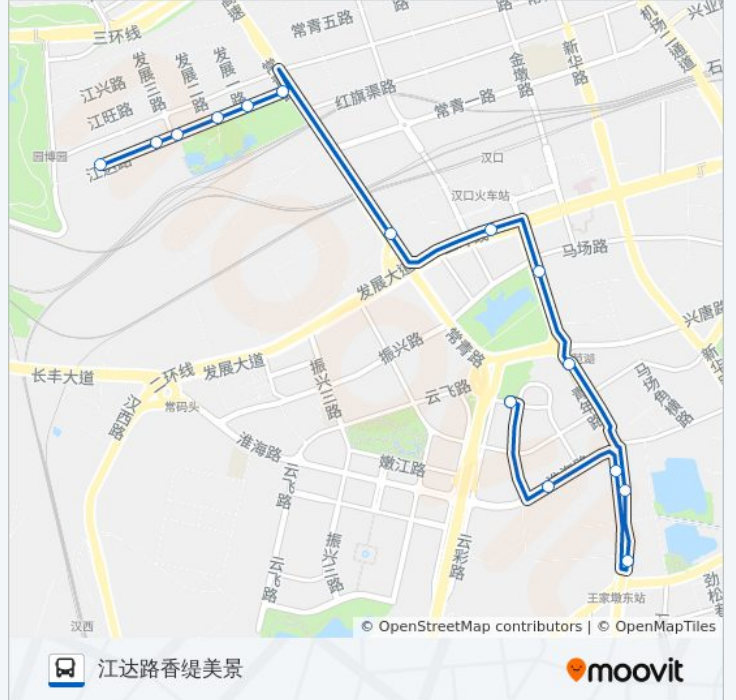

📍 342路

江达路香缇美景

以网页模式查看

公交342((江达路香缇美景))共有2条行车路线。工作日的服务时间为：

(1) 江达路香缇美景: 06:00 - 20:30(2) 泛海城市广场: 06:25 - 20:50

使用Moovit找到公交342路离你最近的站点，以及公交342路下车车的到站时间。

方向: 江达路香缇美景

15站

[查看时间表](#)

- 泛海城市广场
- 淮海路云杉路
- 青年路机场河
- 青年路花园道
- 青年路机场河
- 青年路范湖
- 青年路市博物馆
- 汉口火车站
- 常青路贺家墩
- 江达路常青路口
- 江达路发展一路
- 江达路发展二路
- 江达路发展三路
- 江达路金盾花园
- 江达路金盾花园

公交342路的时间表

往江达路香缇美景方向的时间表

星期一	06:00 - 20:30
星期二	06:00 - 20:30
星期三	06:00 - 20:30
星期四	06:00 - 20:30
星期五	06:00 - 20:30
星期六	06:00 - 20:30
星期日	06:00 - 20:30

公交342路的信息

方向: 江达路香缇美景

站点数量: 15

行车时间: 21 分

途经站点:

方向: 泛海城市广场

15 站

[查看时间表](#)

往泛海城市广场方向的时间表

星期一	06:25 - 20:50
星期二	06:25 - 20:50
星期三	06:25 - 20:50
星期四	06:25 - 20:50
星期五	06:25 - 20:50
星期六	06:25 - 20:50
星期日	06:25 - 20:50

公交342路的信息

方向: 泛海城市广场

站点数量: 15

行车时间: 17 分

途经站点:

你可以在moovitapp.com下载公交342路的PDF时间表和线路图。使用[Moovit应用程序](#)查询武汉的实时公交、列车时刻表以及公共交通出行指南。