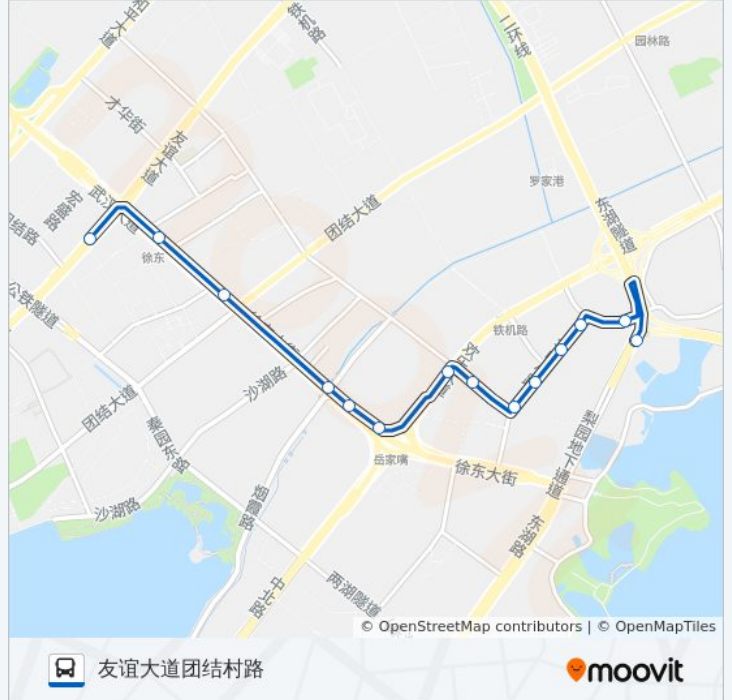

348路

友谊大道团结村路

以网页模式查看

公交348((友谊大道团结村路))共有2条行车路线。工作日的服务时间为：

(1) 友谊大道团结村路: 06:00 - 20:00(2) 梨园医院: 06:30 - 20:30

使用Moovit找到公交348路离你最近的站点，以及公交348路下车车的到站时间。

方向: 友谊大道团结村路

14 站

[查看时间表](#)

梨园医院
联盟路二环线口
华电小路联盟路口
华电小路岳家嘴小区
华电小路综合市场
华电小路杨园南路
杨园南路欢乐大道口
欢乐大道杨园南路
徐东大街岳家嘴地铁站
徐东大街岳家嘴
徐东大街汪家墩
徐东大街徐东村
徐东大街徐东一路
友谊大道团结村路

公交348路的时间表

往友谊大道团结村路方向的时间表

| | |
|-----|---------------|
| 星期一 | 06:00 - 20:00 |
| 星期二 | 06:00 - 20:00 |
| 星期三 | 06:00 - 20:00 |
| 星期四 | 06:00 - 20:00 |
| 星期五 | 06:00 - 20:00 |
| 星期六 | 06:00 - 20:00 |
| 星期日 | 06:00 - 20:00 |

公交348路的信息

方向: 友谊大道团结村路

站点数量: 14

行车时间: 14 分

途经站点:

方向: 梨园医院

13 站

[查看时间表](#)

友谊大道团结村路
 徐东大街徐东一路
 徐东大街徐东村
 徐东大街汪家墩
 欢乐大道杨园南路
 杨园南路欢乐大道口
 华电小路杨园南路
 华电小路综合市场
 铁机路欢乐大道口
 欢乐大道杨家西湾
 联盟路欢乐大道口
 联盟路二环线口
 梨园医院

公交348路的时间表

往梨园医院方向的时间表

| | |
|-----|---------------|
| 星期一 | 06:30 - 20:30 |
| 星期二 | 06:30 - 20:30 |
| 星期三 | 06:30 - 20:30 |
| 星期四 | 06:30 - 20:30 |
| 星期五 | 06:30 - 20:30 |
| 星期六 | 06:30 - 20:30 |
| 星期日 | 06:30 - 20:30 |