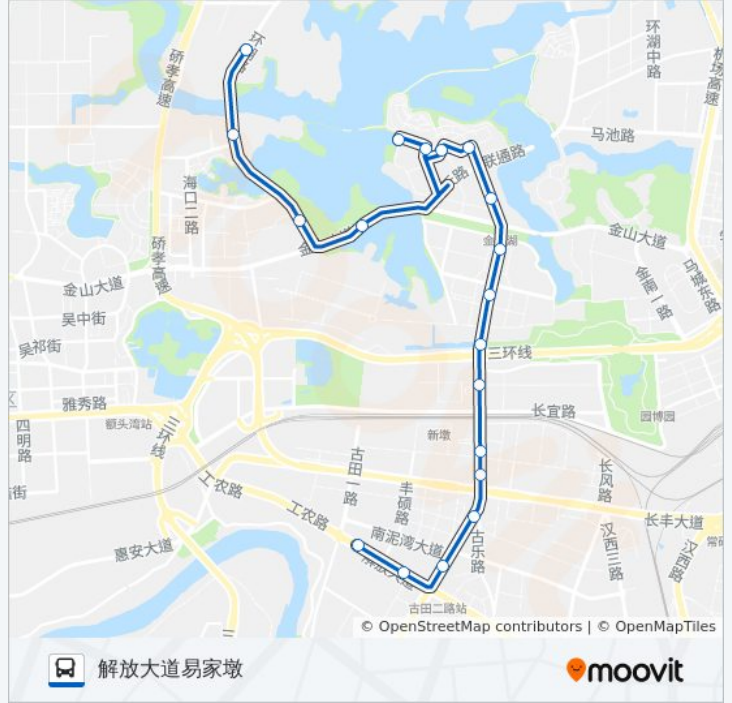

📍 357路

环湖中路远大医药

以网页模式查看

公交357((环湖中路远大医药))共有2条行车路线。工作日的服务时间为：
(1) 环湖中路远大医药: 06:00 - 20:00 (2) 解放大道易家墩: 06:00 - 20:00
使用Moovit找到公交357路离你最近的站点，以及公交357路下车车的到站时间。

方向: 环湖中路远大医药

22 站

[查看时间表](#)

- 解放大道易家墩
- 解放大道皇经堂
- 古田二路解放大道口
- 古田二路长丰乡
- 古田二路都市工业园
- 古田二路长风路
- 古田二路三环线口
- 古田二路翠堤春晓
- 金银湖路金盛国际家居
- 金银湖路金银湖南二路
- 金银湖路三江航天
- 碧海花园
- 碧海花园二号门
- 金珠港湾二期
- 碧海花园三号门
- 金山大道市妇女儿童中心
- 环湖路西段
- 环湖路柏景湾
- 环湖路万科西半岛
- 叶家墩
- 柏环一路环湖中路站
- 环湖中路远大医药

公交357路的时间表

往环湖中路远大医药方向的时间表

星期一	06:00 - 20:00
星期二	06:00 - 20:00
星期三	06:00 - 20:00
星期四	06:00 - 20:00
星期五	06:00 - 20:00
星期六	06:00 - 20:00
星期日	06:00 - 20:00

公交357路的信息

方向: 环湖中路远大医药

站点数量: 22

行车时间: 38 分

途经站点:

方向: 解放大道易家墩

19 站

[查看时间表](#)

- 招呼站(中百超市)
- 环湖路柏景湾
- 环湖路西段
- 金山大道市妇女儿童中心
- 碧海花园三号门
- 金珠港湾二期
- 碧海花园二号门
- 碧海花园
- 金银湖路三江航天
- 金银湖路金银湖南二路
- 金银湖路金盛国际家居
- 古田二路翠堤春晓
- 古田二路三环线口
- 古田二路长风路
- 古田二路都市工业园
- 古田二路长丰乡
- 古田二路解放大道口
- 解放大道皇经堂

公交357路的时间表

往解放大道易家墩方向的时间表

星期一	06:00 - 20:00
星期二	06:00 - 20:00
星期三	06:00 - 20:00
星期四	06:00 - 20:00
星期五	06:00 - 20:00
星期六	06:00 - 20:00
星期日	06:00 - 20:00

公交357路的信息

方向: 解放大道易家墩

站点数量: 19

行车时间: 33 分

途经站点: