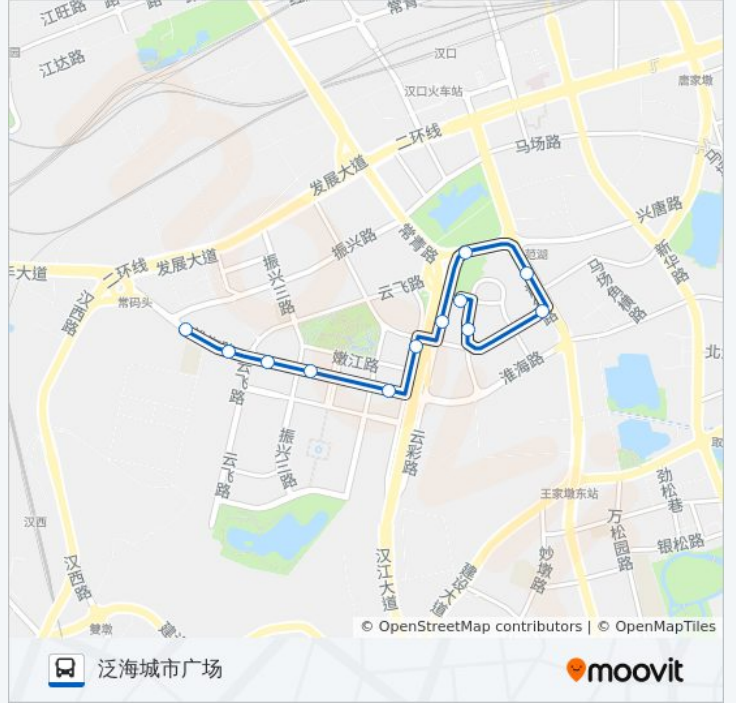

 **360路**

泛海城市广场

以网页模式查看

公交360((泛海城市广场))仅有一条行车路线。工作日的服务时间为：

(1) 泛海城市广场: 07:00 - 19:00

使用Moovit找到公交360路离你最近的站点，以及公交360路下车车的到站时间。

方向: 泛海城市广场

12 站

[查看时间表](#)

淮海路红领巾学校

淮海路振兴五路

淮海路商务西路

淮海路商务中路

淮海路商务东路

云霞路樱海园

云彩路范湖路

常青路云彩路

青年路范湖

范湖路青年路口

范湖路云杉路

泛海城市广场

公交360路的时间表

往泛海城市广场方向的时间表

星期一	07:00 - 19:00
星期二	07:00 - 19:00
星期三	07:00 - 19:00
星期四	07:00 - 19:00
星期五	07:00 - 19:00
星期六	07:00 - 19:00
星期日	07:00 - 19:00

公交360路的信息

方向: 泛海城市广场

站点数量: 12

行车时间: 12 分

途经站点:

你可以在moovitapp.com下载公交360路的PDF时间表和线路图。使用[Moovit应用程序](#)查询武汉的实时公交、列车时刻表以及公共交通出行指南。

[关于Moovit](#) · [MaaS解决方案](#) · [城市列表](#) · [Moovit社区](#)

© 2023 Moovit - 版权所有