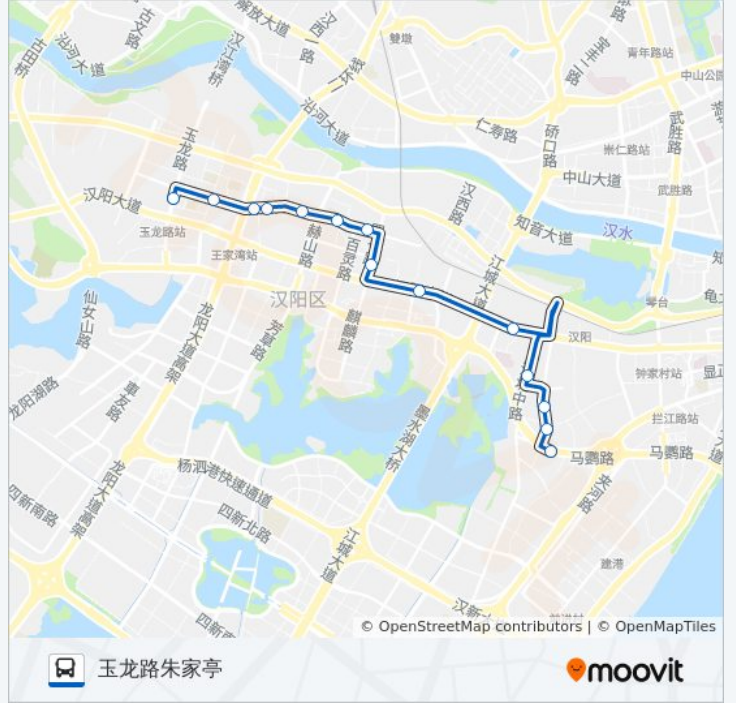

#### 公交361路的信息

方向: 五龙路五荣里社区

站点数量: 13

行车时间: 19 分

途经站点:

## 方向: 玉龙路朱家亭

14 站

[查看时间表](#)

- 马鹦路姚湾
- 临时站1
- 临时站2
- 马沧湖路动物园路口
- 汉阳大道汉阳医院
- 汉阳大道七里庙
- 罗七路铁桥村
- 玫瑰街罗七路口
- 玫瑰街曾家老湾
- 玫瑰街昌家湾
- 玫瑰街知音东村
- 玫瑰街龙阳大道口
- 玫瑰街知音西村
- 玉龙路朱家亭

## 公交361路的时间表

往玉龙路朱家亭方向的时间表

星期一	06:00 - 21:00
星期二	06:00 - 21:00
星期三	06:00 - 21:00
星期四	06:00 - 21:00
星期五	06:00 - 21:00
星期六	06:00 - 21:00
星期日	06:00 - 21:00

## 公交361路的信息

方向: 玉龙路朱家亭

站点数量: 14

行车时间: 19 分

途经站点:

你可以在moovitapp.com下载公交361路的PDF时间表和线路图。使用[Moovit应用程序](#)查询武汉的实时公交、列车时刻表以及公共交通出行指南。

[关于Moovit](#) · [MaaS解决方案](#) · [城市列表](#) · [Moovit社区](#)

© 2023 Moovit - 版权所有