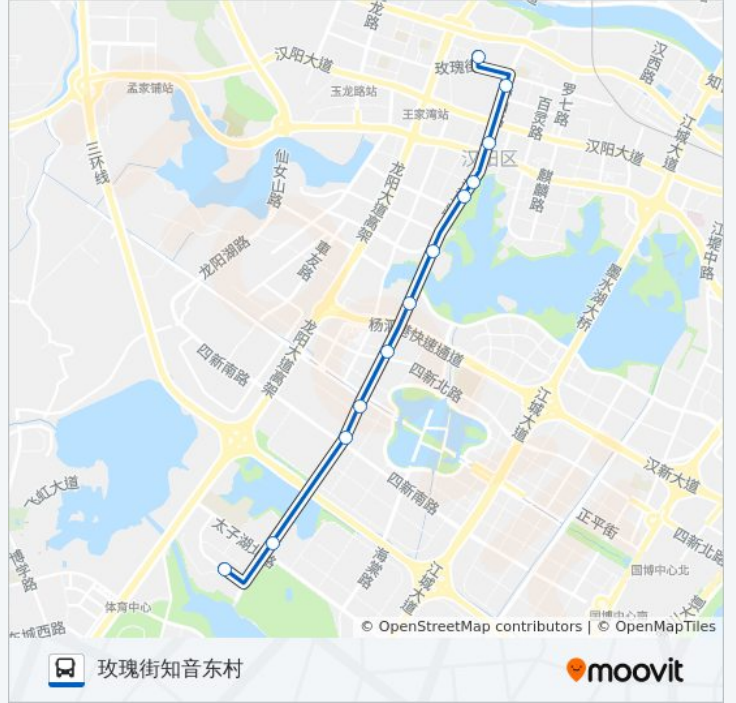

[查看时间表](#)

玫瑰街知音东村
赫山路昌家湾
赫山路十里铺
芳草路汉阳区政府
芳草路高家咀
芳草路隆祥东街
芳草路南国明珠
芳草路四新北路
芳草路四新大道口
芳草路四新南路
芳草路观澜外校城站
太子湖北路新民村(L临时站)
新民路奥林小学
新民路观澜御苑

公交369路的时间表

往新民路观澜御苑方向的时间表

星期一	06:00 - 21:00
星期二	06:00 - 21:00
星期三	06:00 - 21:00
星期四	06:00 - 21:00
星期五	06:00 - 21:00
星期六	06:00 - 21:00
星期日	06:00 - 21:00

公交369路的信息

方向: 新民路观澜御苑

站点数量: 14

行车时间: 24 分

途经站点:

方向: 玫瑰街知音东村

12 站

[查看时间表](#)

- 新民路观澜御苑
- 芳草路观澜外校城站
- 芳草路四新南路
- 芳草路四新大道口
- 芳草路四新北路
- 芳草路南国明珠
- 芳草路隆祥东街
- 芳草路高家咀
- 芳草路汉阳区政府
- 赫山路十里铺
- 赫三路昌家湾
- 玫瑰街知音东村

公交369路的时间表

往玫瑰街知音东村方向的时间表

星期一	06:00 - 21:00
星期二	06:00 - 21:00
星期三	06:00 - 21:00
星期四	06:00 - 21:00
星期五	06:00 - 21:00
星期六	06:00 - 21:00
星期日	06:00 - 21:00

公交369路的信息

方向: 玫瑰街知音东村

站点数量: 12

行车时间: 22 分

途经站点:

你可以在moovitapp.com下载公交369路的PDF时间表和线路图。使用[Moovit应用程序](#)查询武汉的实时公交、列车时刻表以及公共交通出行指南。

[关于Moovit](#) · [MaaS解决方案](#) · [城市列表](#) · [Moovit社区](#)

© 2023 Moovit - 版权所有