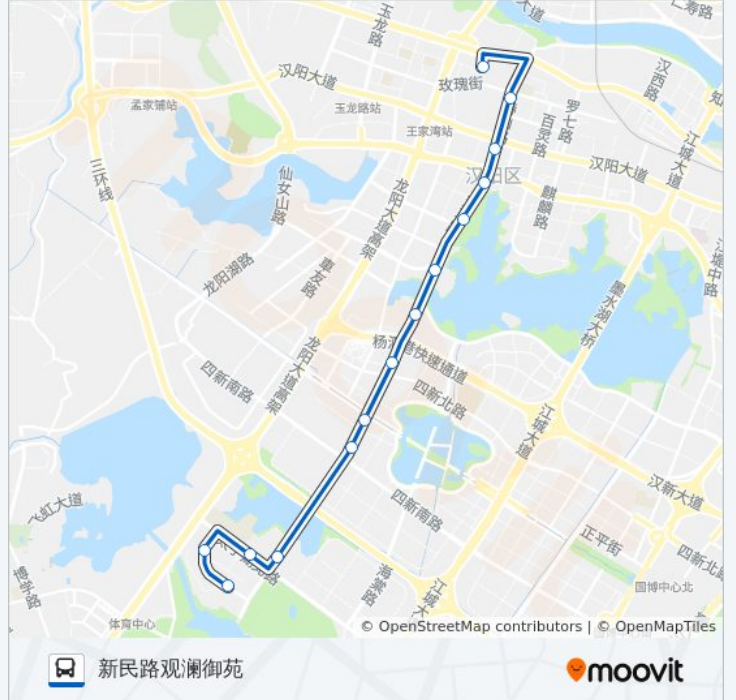

[查看时间表](#)

玫瑰街知音东村
赫山路昌家湾
赫山路十里铺
芳草路汉阳区政府
芳草路高家咀
芳草路隆祥东街
芳草路南国明珠
芳草路四新北路
芳草路四新大道口
芳草路四新南路
芳草路观澜外校城站
太子湖北路新民村(L临时站)
新民路奥林小学
新民路观澜御苑

公交369路的时间表

往新民路观澜御苑方向的时间表

星期一	06:00 - 21:00
星期二	06:00 - 21:00
星期三	06:00 - 21:00
星期四	06:00 - 21:00
星期五	06:00 - 21:00
星期六	06:00 - 21:00
星期日	06:00 - 21:00

公交369路的信息

方向: 新民路观澜御苑

站点数量: 14

行车时间: 24 分

途经站点:

方向: 玫瑰街知音东村

12 站

[查看时间表](#)

- 新民路观澜御苑
- 芳草路观澜外校城站
- 芳草路四新南路
- 芳草路四新大道口
- 芳草路四新北路
- 芳草路南国明珠
- 芳草路隆祥东街
- 芳草路高家咀
- 芳草路汉阳区政府
- 赫山路十里铺
- 赫三路昌家湾
- 玫瑰街知音东村

公交369路的时间表

往玫瑰街知音东村方向的时间表

星期一	06:00 - 21:00
星期二	06:00 - 21:00
星期三	06:00 - 21:00
星期四	06:00 - 21:00
星期五	06:00 - 21:00
星期六	06:00 - 21:00
星期日	06:00 - 21:00

公交369路的信息

方向: 玫瑰街知音东村

站点数量: 12

行车时间: 22 分

途经站点:

你可以在moovitapp.com下载公交369路的PDF时间表和线路图。使用[Moovit应用程序](#)查询武汉的实时公交、列车时刻表以及公共交通出行指南。

[关于Moovit](#) · [MaaS解决方案](#) · [城市列表](#) · [Moovit社区](#)

© 2023 Moovit - 版权所有