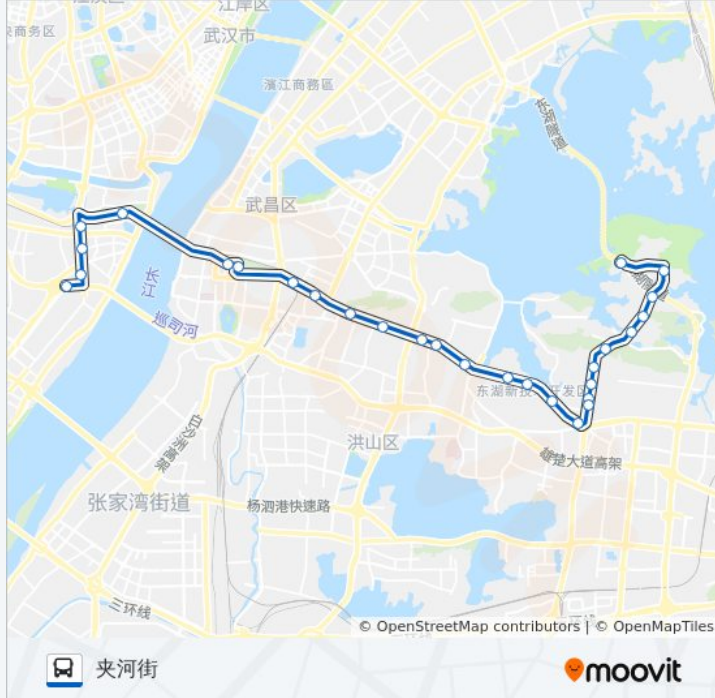

黄鹤楼

长江大桥汉阳桥头

鹦鹉大道铜锣湾广场

鹦鹉大道西大街

夹河街腰路堤

夹河街

方向: 鲁磨路梅园

29 站

[查看时间表](#)

夹河街

鹦鹉大道腰路堤

翠微路归元寺

汉阳大道钟家村

鹦鹉大道铜锣湾广场

长江大桥汉阳桥头

黄鹤楼南路

武珞路阅马场

武珞路大东门

武珞路傅家坡客运站

武珞路丁字桥

武珞路宝通寺

武珞路街道口

珞喻路广埠屯

珞喻路卓刀泉中学

站点数量: 29

行车时间: 53 分

途经站点:

武珞路鲁巷

鲁磨路光谷广场

鲁磨路曹家湾

鲁磨路中航181

鲁磨路地质大学