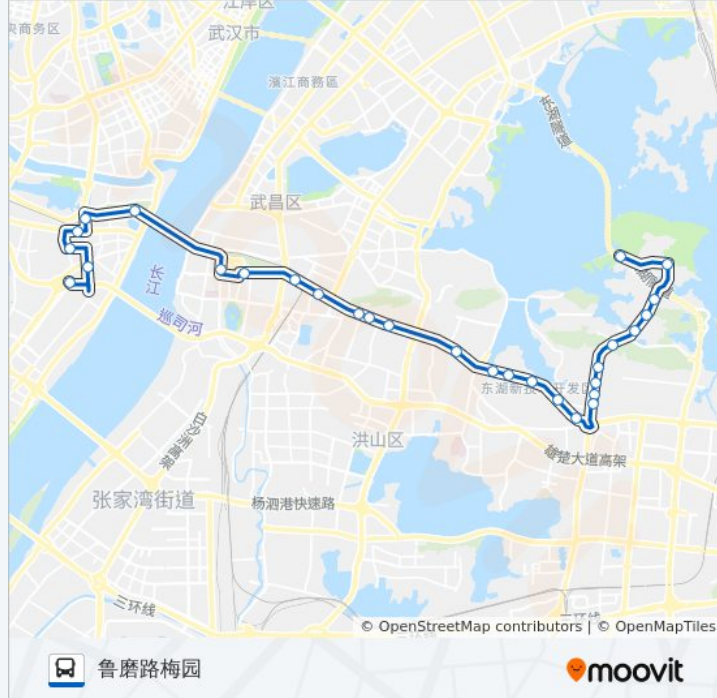

站点数量: 29

行车时间: 53 分

途经站点:

武珞路鲁巷

鲁磨路光谷广场

鲁磨路曹家湾

鲁磨路中航181

鲁磨路地质大学

鲁磨路南望山

鲁磨路毕阁山

鲁磨路茅屋岭

植物园路小李村

武汉植物园

鲁磨路梅园

你可以在moovitapp.com下载公交401路的PDF时间表和线路图。使用[Moovit应用程序](#)查询武汉的实时公交、列车时刻表以及公共交通出行指南。

[关于Moovit](#) · [MaaS解决方案](#) · [城市列表](#) · [Moovit社区](#)

© 2023 Moovit - 版权所有

查看实时到站时间