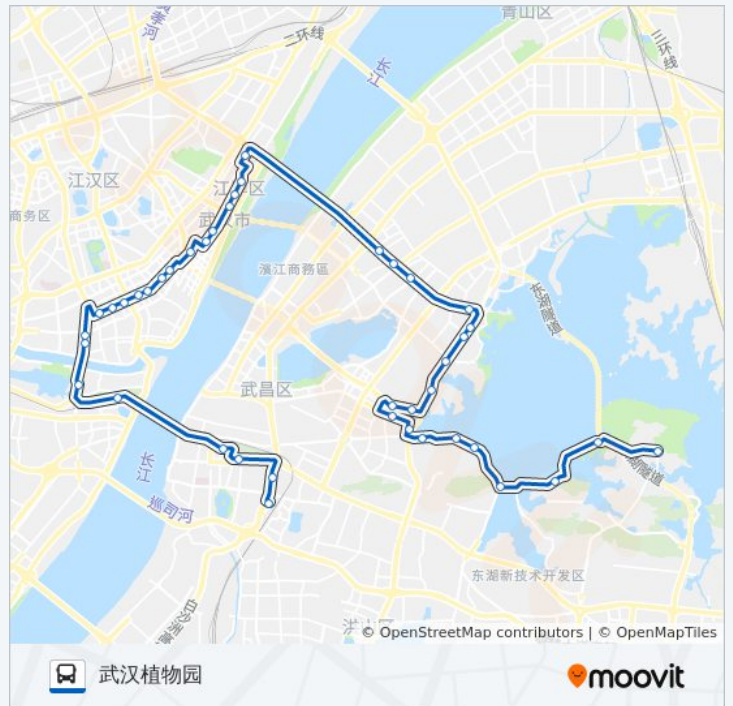

东湖路蔡家嘴

东湖路中南医院

东湖路楚河汉街

白鹭街惠明路

天鹅路放鹰台

东湖南路水生所

东湖南路武大工学部

东湖南路凌波门

星期六

06:00 - 20:00

星期日

06:00 - 20:00

公交402路的信息

方向: 武汉植物园

站点数量: 41

行车时间: 72 分

途经站点:

东湖东路风光村

东湖东路游泳池

东湖东路东湖医院

武汉植物园

你可以在moovitapp.com下载公交402路的PDF时间表和线路图。使用[Moovit应用程序](#)查询武汉的实时公交、列车时刻表以及公共交通出行指南。

[关于Moovit](#) · [MaaS解决方案](#) · [城市列表](#) · [Moovit社区](#)

© 2023 Moovit - 版权所有