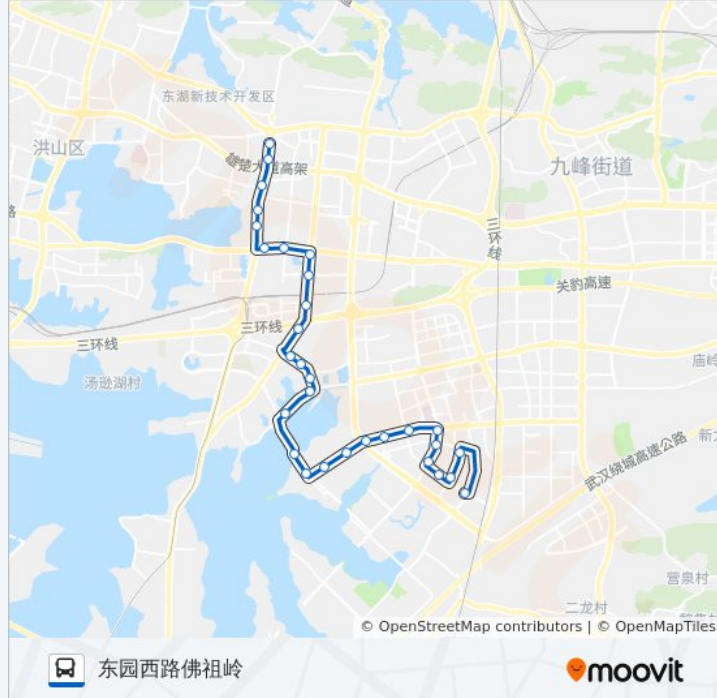

高新六路长咀社区

光谷一路佛祖岭

光谷一路梁山头社区

光谷一路康魅路

康魅路流芳消防中队

梁山头路流芳消防中队

梁山头路光顾二中

东园西路佛祖岭

方向: 民族大道光谷广场

27 站

[查看时间表](#)

东园西路佛祖岭

康魅路流芳消防中队

光谷一路康魅路

光谷一路梁山头社区

高新六路佛祖岭

高新六路长咀社区

高新六路藏龙星天地

九凤街谭湖一路

九凤街九凤西街

藏龙大道前舒湾

藏龙大道大堤湾

滨湖路汤逊湖北路

滨湖路滨湖西路

武大园路武大园三路

武大园路武大园二路

武大园路武大园一路

大学园路化徐村

关山大道华夏学院

公交405路的时间表

往民族大道光谷广场方向的时间表

星期一	06:30 - 21:00
星期二	06:30 - 21:00
星期三	06:30 - 21:00
星期四	06:30 - 21:00
星期五	06:30 - 21:00
星期六	06:30 - 21:00
星期日	06:30 - 21:00

公交405路的信息

方向: 民族大道光谷广场

站点数量: 27

行车时间: 49 分

途经站点: