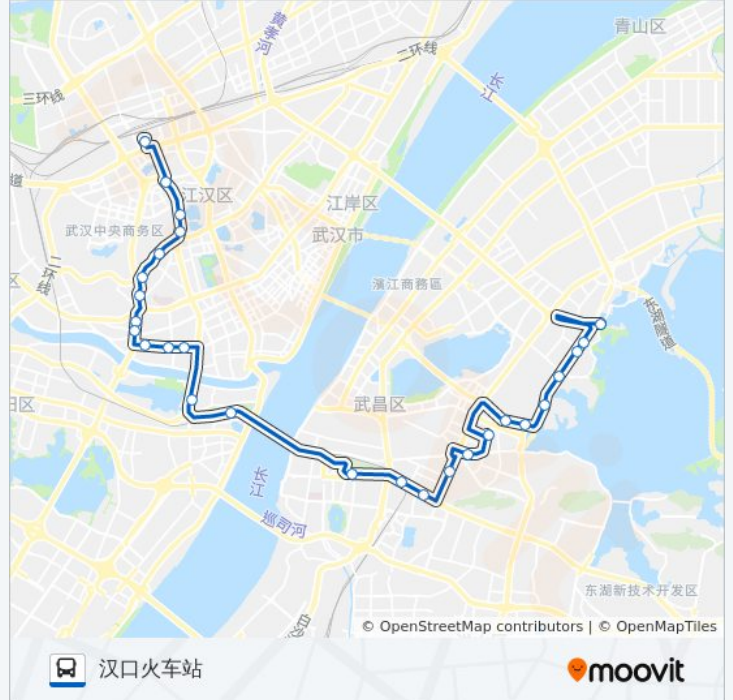

中山大道新华书店

中山大道居仁门

中山大道桥口

公交411路的时间表

往汉口火车站方向的时间表

星期一	06:30 - 21:40
星期二	06:30 - 21:40
星期三	06:30 - 21:40
星期四	06:30 - 21:40
星期五	06:30 - 21:40
星期六	06:30 - 21:40
星期日	06:30 - 21:40

公交411路的信息

方向: 汉口火车站

站点数量: 27

行车时间: 50 分

途经站点:

桥口路京汉大道口

桥口路体育广场

宝丰一路营房侧路

建设大道宝丰一路

建设大道王家墩

青年路花园道

青年路机场河

青年路范湖

汉口火车站

你可以在moovitapp.com下载公交411路的PDF时间表和线路图。使用[Moovit应用程序](#)查询武汉的实时公交、列车时刻表以及公共交通出行指南。

[关于Moovit](#) · [MaaS解决方案](#) · [城市列表](#) · [Moovit社区](#)

© 2023 Moovit - 版权所有

查看实时到站时间