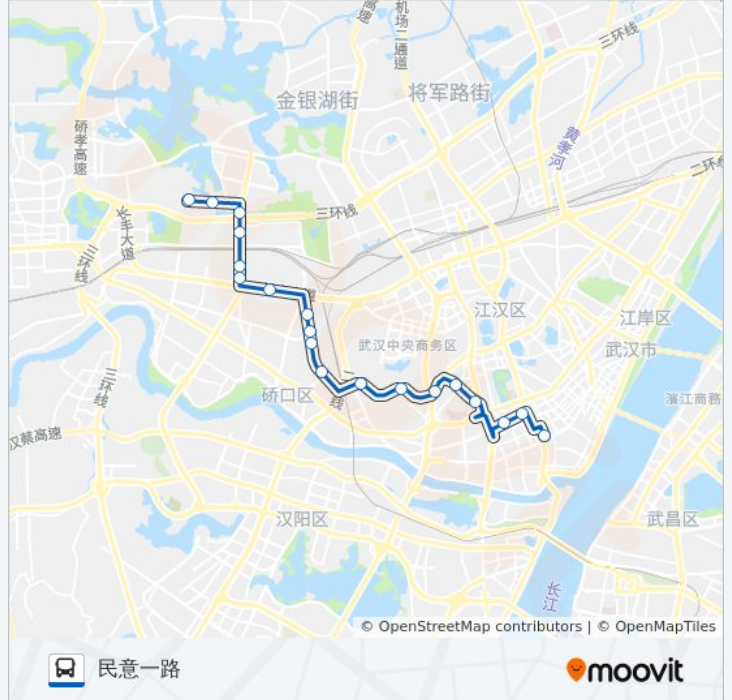

506路

民意一路

以网页模式查看

公交506((民意一路))共有2条行车路线。工作日的服务时间为：

(1) 民意一路: 06:00 - 21:00(2) 金珠港湾: 06:00 - 21:00

使用Moovit找到公交506路离你最近的站点，以及公交506路下车车的到站时间。

方向: 民意一路

19站

[查看时间表](#)

金珠港湾
金银湖南路古乐路
古田二路翠堤春晓
古田二路三环线口
古田二路长风路
古田二路都市工业园
长丰大道丰华园小区
汉西三路云鹤一村
汉西三路香江家居
汉西三路古田小路
汉西三路汉西村
建设大道双墩
建设大道营房村
建设大道宝丰一路
航空路妙墩路
航空路青年路口
京汉大道武商路
京汉大道友谊路
民意一路

公交506路的时间表

往民意一路方向的时间表

星期一	06:00 - 21:00
星期二	06:00 - 21:00
星期三	06:00 - 21:00
星期四	06:00 - 21:00
星期五	06:00 - 21:00
星期六	06:00 - 21:00
星期日	06:00 - 21:00

公交506路的信息

方向: 民意一路

站点数量: 19

行车时间: 36分

途经站点:

方向: 金珠港湾

24 站

[查看时间表](#)

行车时间: 43 分

途经站点:

古田二路都市工业园
古田二路长风路
古田二路三环线口
金银湖南路翠堤春晓
金银湖南路古乐路
金珠港湾

你可以在moovitapp.com下载公交506路的PDF时间表和线路图。使用[Moovit应用程序](#)查询武汉的实时公交、列车时刻表以及公共交通出行指南。

[关于Moovit](#) · [MaaS解决方案](#) · [城市列表](#) · [Moovit社区](#)