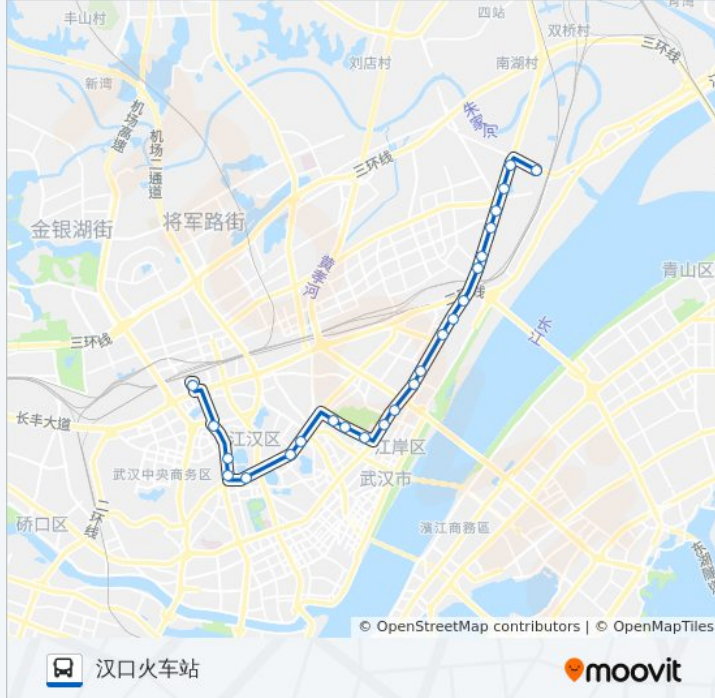

建设大道杂技厅
建设大道西北湖
青年路花园道
青年路机场河
青年路范湖
汉口火车站

你可以在moovitapp.com下载公交509路的PDF时间表和线路图。使用[Moovit应用程序](#)查询武汉的实时公交、列车时刻表以及公共交通出行指南。

[关于Moovit](#) · [MaaS解决方案](#) · [城市列表](#) · [Moovit社区](#)

© 2023 Moovit - 版权所有

查看实时到站时间