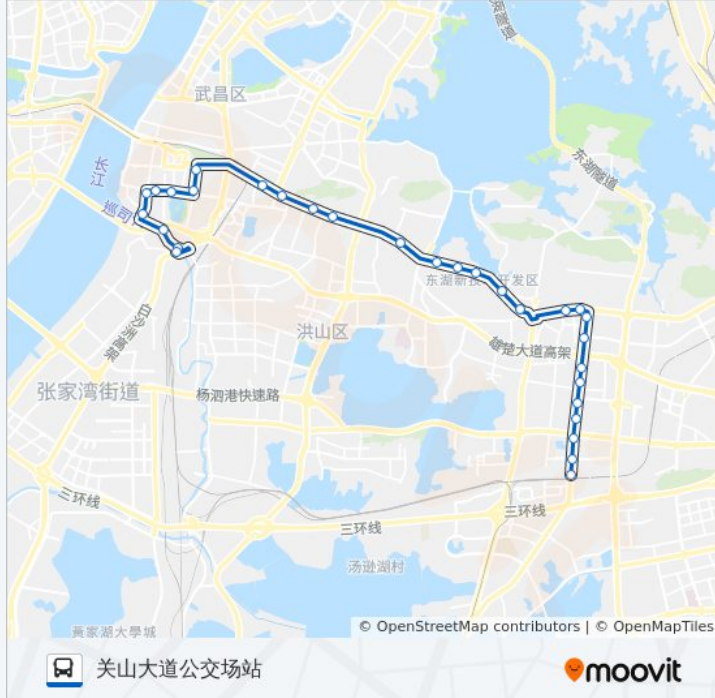

武珞路街道口

珞喻路广埠屯

珞喻路卓刀泉中学

珞喻路马家庄

珞喻路科技会展中心

珞喻路吴家湾

武珞路鲁巷

珞喻路湖北省中医院

珞喻路关山口

关山大道汽发社区

公交510路的时间表

往关山大道公交场站方向的时间表

星期一	05:45 - 21:00
星期二	05:45 - 21:00
星期三	05:45 - 21:00
星期四	05:45 - 21:00
星期五	05:45 - 21:00
星期六	05:45 - 21:00
星期日	05:45 - 21:00

公交510路的信息

方向: 关山大道公交场站

站点数量: 30

行车时间: 49 分

途经站点:

关山大道关山街
 关山大道湖电社区
 关山大道太阳城
 关山大道职业技术学院
 关山大道曙光村
 关山大道大彭村
 关山大道关南小区
 关山大道公交场站

方向: 武金堤公路武泰闸

30 站
[查看时间表](#)

关山大道公交场站
 关山大道关南小区
 关山大道大彭村
 关山大道曙光村
 关山大道职业技术学院
 关山大道太阳城
 关山大道湖电社区
 关山大道关山街
 关山大道汽发社区
 珞喻路关山口
 珞喻路湖北省中医院
 珞喻路光谷广场
 珞喻路邮科院
 珞喻路吴家湾
 珞喻路科技会展中心
 珞喻路马家庄
 珞喻路体院
 珞喻路广埠屯

公交510路的时间表

往武金堤公路武泰闸方向的时间表

星期一	06:00 - 21:50
星期二	06:00 - 21:50
星期三	06:00 - 21:50
星期四	06:00 - 21:50
星期五	06:00 - 21:50
星期六	06:00 - 21:50
星期日	06:00 - 21:50

公交510路的信息

方向: 武金堤公路武泰闸
 站点数量: 30
 行车时间: 50 分
 途经站点: