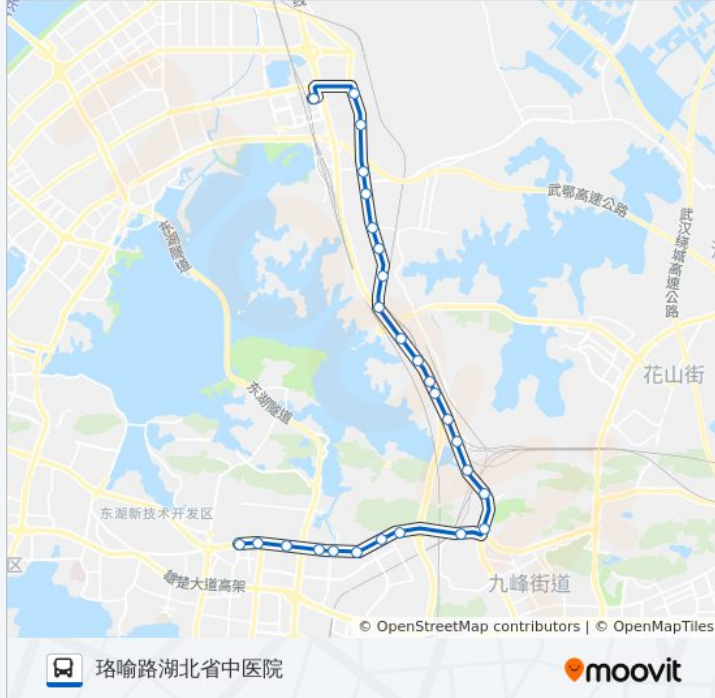

## 公交513路的信息

方向: 珞喻路湖北省中医院

站点数量: 27

行车时间: 52 分

途经站点:

珞喻东路高坡店

珞喻东路长山

珞喻东路油篓口

珞喻东路森林公园

珞喻东路佳园路

珞喻东路大黄村

珞喻东路叶麻店

珞喻路关山口

珞喻路湖北省中医院

你可以在moovitapp.com下载公交513路的PDF时间表和线路图。使用[Moovit应用程序](#)查询武汉的实时公交、列车时刻表以及公共交通出行指南。

[关于Moovit](#) · [MaaS解决方案](#) · [城市列表](#) · [Moovit社区](#)

© 2023 Moovit - 版权所有

查看实时到站时间