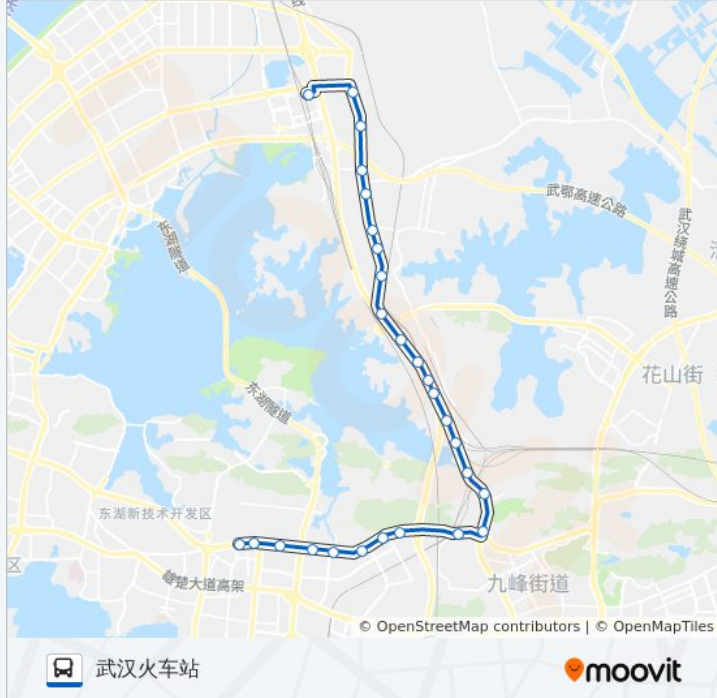

## 公交513路的信息

方向: 武汉火车站

站点数量: 27

行车时间: 55 分

途经站点:

青王路张家铺  
青王路龚家岭  
青王路铁铺岭  
青王路厂前商场  
武汉火车站

## 方向: 珞喻路湖北省中医院

27 站  
[查看时间表](#)

武汉火车站  
青王路厂前商场  
青王路铁铺岭  
青王路龚家岭  
青王路张家铺  
青王路武东路口  
青王路动车基地  
青王路动车基地二号门  
青王路落雁景区  
青王路解何新村  
青王路滨湖村  
青王路何排尤村  
青王路胡杨村  
青王路祠堂周村  
青王路开放职业学院  
青王路东湖花木城  
青王路石门峰桥  
青王路石门峰西门

## 公交513路的信息

方向: 珞喻路湖北省中医院

站点数量: 27

行车时间: 52 分

途经站点:

珞喻东路高坡店

珞喻东路长山

珞喻东路油篓口