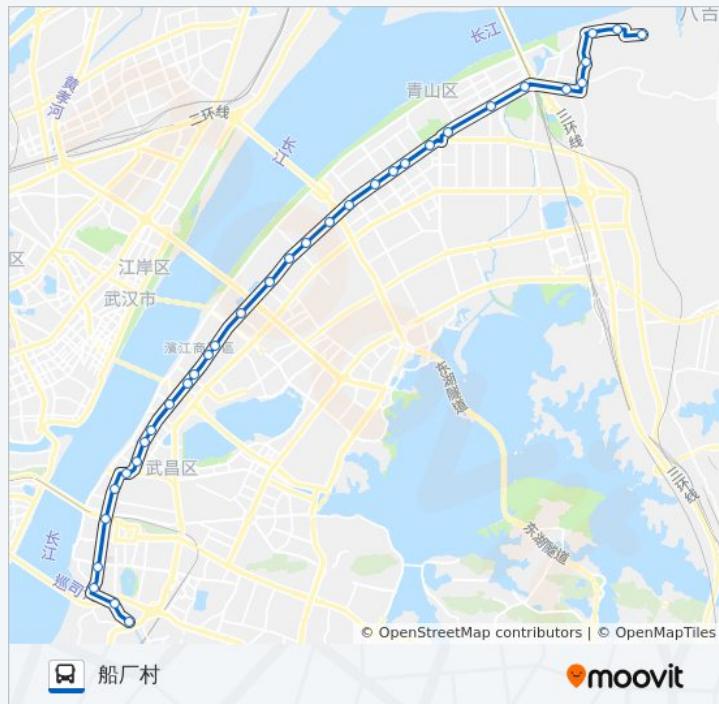

和平大道三层楼

和平大道, 704号

和平大道武车路

和平大道赵家墩

和平大道惠誉花园

和平大道徐家棚

和平大道四美塘

和平大道杨园

和平大道余家头

和平大道杨家路

和平大道奥山世纪城

和平大道建设一路

和平大道建设二路

和平大道普仁医院

和平大道八大家

和平大道和平公园

和平大道红钢城

和平大道建设十路

工人村路

临时站

临时站(工人村路)

长青路青山镇

长青路石化村

船厂村

你可以在moovitapp.com下载公交514路的PDF时间表和线路图。使用[Moovit应用程序](#)查询武汉的实时公交、列车时刻表以及公共交通出行指南。

[关于Moovit](#) · [MaaS解决方案](#) · [城市列表](#) · [Moovit社区](#)

© 2023 Moovit - 版权所有

查看实时到站时间