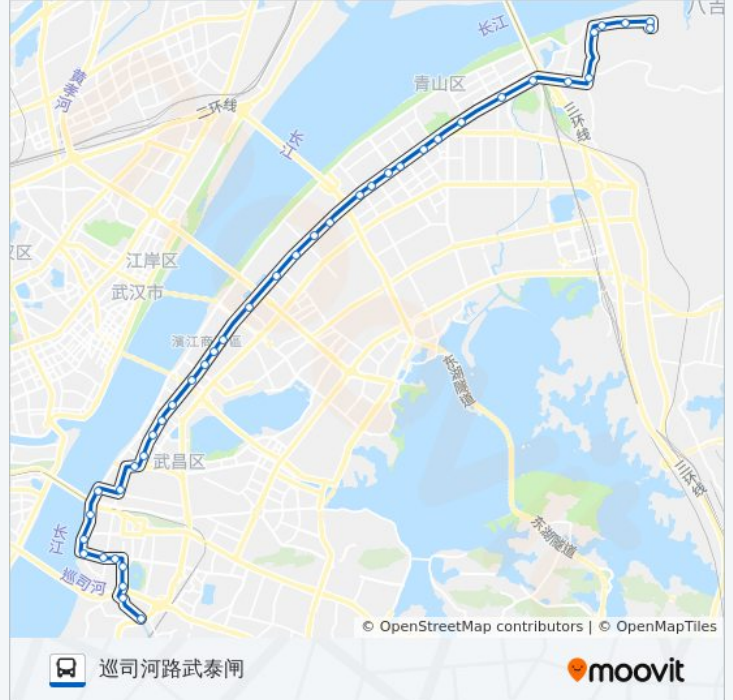

公交514路的时间表

往巡司河路武泰闸方向的时间表

星期一	05:30 - 22:30
星期二	05:30 - 22:30
星期三	05:30 - 22:30
星期四	05:30 - 22:30
星期五	05:30 - 22:30
星期六	05:30 - 22:30
星期日	05:30 - 22:30

公交514路的信息

方向: 巡司河路武泰闸

站点数量: 41

行车时间: 62 分

途经站点:

和平大道赵家墩

和平大道武车路

和平大道三角道

和平大道三层楼

和平大道武昌文化宫

和平大道地铁积玉桥站

和平大道沙湖苑路

中山路解放路

解放路司门口

临江大道汉阳门

临江大道平湖门

临江大道音乐学院

张之洞路花堤街

张之洞路解放路

张之洞路人民医院

复兴路水陆街

复兴路津水路

巡司河路新桥

巡司河路武泰闸

方向: 船厂村

34 站

[查看时间表](#)

巡司河路武泰闸

巡司河路新桥