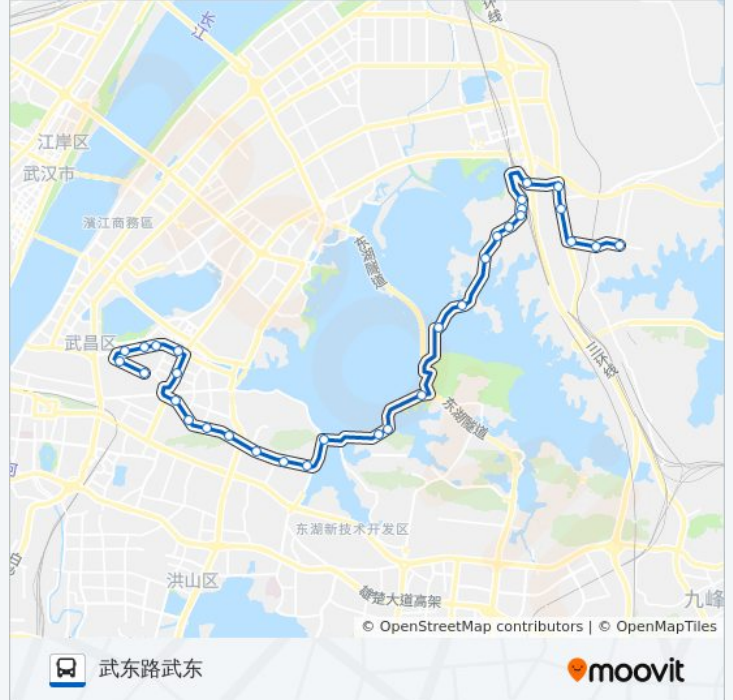

公交515路的时间表

往武东路武东方向的时间表

星期一	06:30 - 21:00
星期二	06:30 - 21:00
星期三	06:30 - 21:00
星期四	06:30 - 21:00
星期五	06:30 - 21:00
星期六	06:30 - 21:00
星期日	06:30 - 21:00

公交515路的信息

方向: 武东路武东
 站点数量: 32
 行车时间: 56 分
 途经站点:

落雁路鹅咀

落雁路雁中咀

落雁路李家大湾

落雁路黄家大湾

落雁路郑家湾

落雁路彭家岭

临时站

落雁路先锋村

落雁路果批

青王路龚家岭

青王路张家铺

武东路青王路口

武东路铁路涵洞

武东路武东

你可以在moovitapp.com下载公交515路的PDF时间表和线路图。使用[Moovit应用程序](#)查询武汉的实时公交、列车时刻表以及公共交通出行指南。

[关于Moovit](#) · [MaaS解决方案](#) · [城市列表](#) · [Moovit社区](#)

© 2023 Moovit - 版权所有

查看实时到站时间