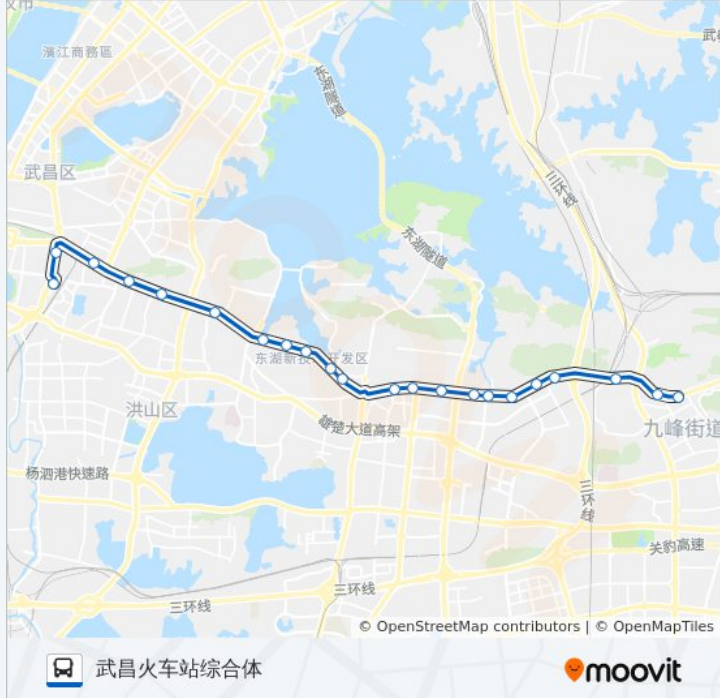

武珞路丁字桥

武珞路付家坡客运站

中山路大东门

武昌火车站综合体

你可以在moovitapp.com下载公交518路的PDF时间表和线路图。使用[Moovit应用程序](#)查询武汉的实时公交、列车时刻表以及公共交通出行指南。

[关于Moovit](#) · [MaaS解决方案](#) · [城市列表](#) · [Moovit社区](#)

© 2023 Moovit - 版权所有

查看实时到站时间