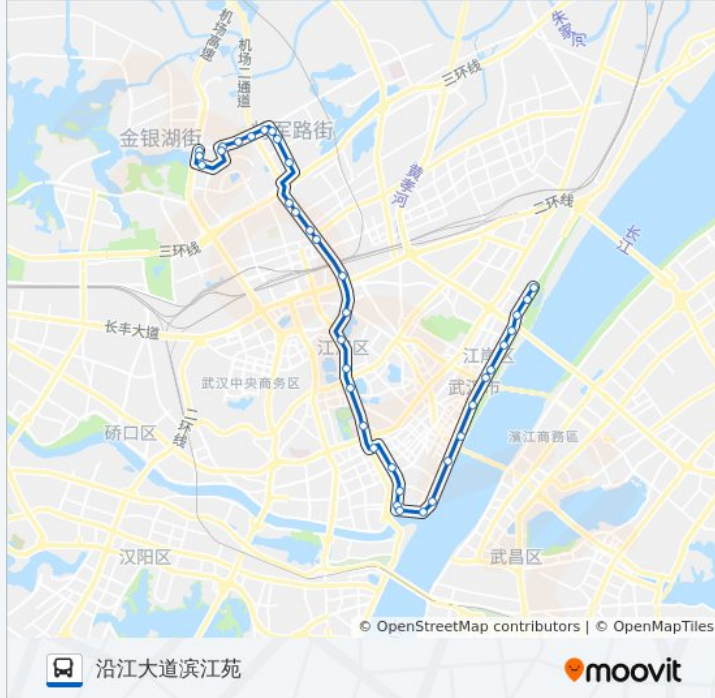

公交527((常青公交枢纽站))共有2条行车路线。工作日的服务时间为：

(1) 常青公交枢纽站: 06:00 - 22:00(2) 沿江大道滨江苑: 05:30 - 21:00

使用Moovit找到公交527路离你最近的站点，以及公交527路下车车的到站时间。

方向: 常青公交枢纽站

31 站

[查看时间表](#)

- 沿江大道滨江苑
- 沿江大道汽渡码头
- 沿江大道黄浦大街
- 沿江大道长江二桥
- 沿江大道山海关路
- 沿江大道三阳路
- 沿江大道粤汉码头
- 沿江大道兰陵路
- 沿江大道武汉关
- 民权路王家巷
- 民权路花楼街
- 友谊路中山大道口
- 友谊路自治街
- 新华路协和医院
- 新华路取水楼
- 新华路北湖
- 新华路马场角
- 新华路万达
- 新华路马场路
- 常青一路双华路
- 姑嫂树路市中心医院后湖院区
- 姑嫂树路杨汊湖

新华路协和医院

京汉大道前进一路

前进一路六渡桥

民族路三民路口

民族路集家嘴

沿江大道集家嘴

沿江大道龙王庙

沿江大道王家巷

沿江大道武汉港

沿江大道兰陵路

沿江大道粤汉码头

沿江大道三阳路

沿江大道五福路

沿江大道山海关路

沿江大道长江二桥

沿江大道黄浦大街

沿江大道汽渡码头

沿江大道滨江苑

你可以在moovitapp.com下载公交527路的PDF时间表和线路图。使用[Moovit应用程序](#)查询武汉的实时公交、列车时刻表以及公共交通出行指南。

[关于Moovit](#) · [MaaS解决方案](#) · [城市列表](#) · [Moovit社区](#)

© 2023 Moovit - 版权所有

查看实时到站时间