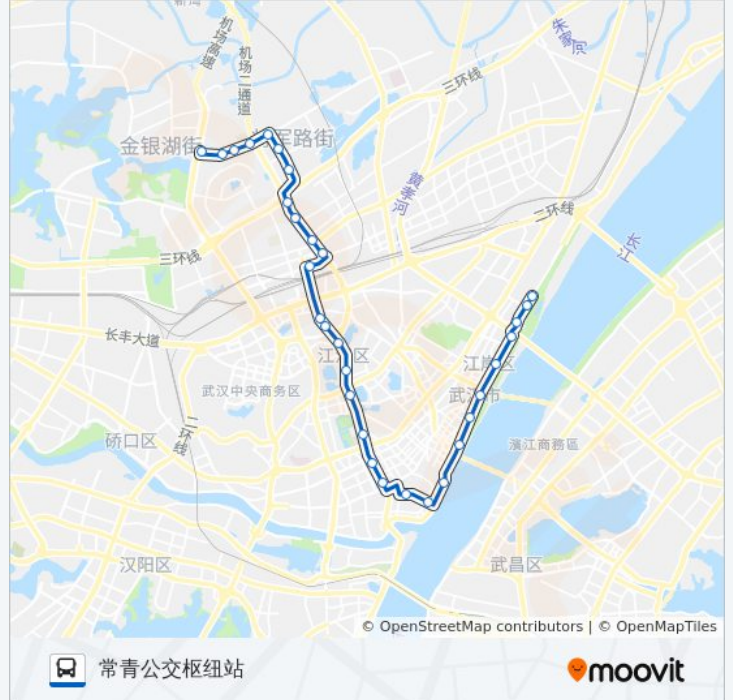

姑嫂树路长港路

姑李路张公堤

将军一路银杏街

将军一路

金银潭大道将军一路

金银潭大道姑李路

金银潭大道地铁金银潭站

金银潭大道康居四路

常青公交枢纽站

方向: 沿江大道滨江苑

38 站

[查看时间表](#)

常青公交枢纽站

常青北路花园四小区

康居三路常青一中

康居四路

新华路协和医院

京汉大道前进一路

前进一路六渡桥

民族路三民路口

民族路集家嘴

沿江大道集家嘴

沿江大道龙王庙

沿江大道王家巷

沿江大道武汉港

沿江大道兰陵路

沿江大道粤汉码头

沿江大道三阳路

沿江大道五福路

沿江大道山海关路

沿江大道长江二桥

沿江大道黄浦大街