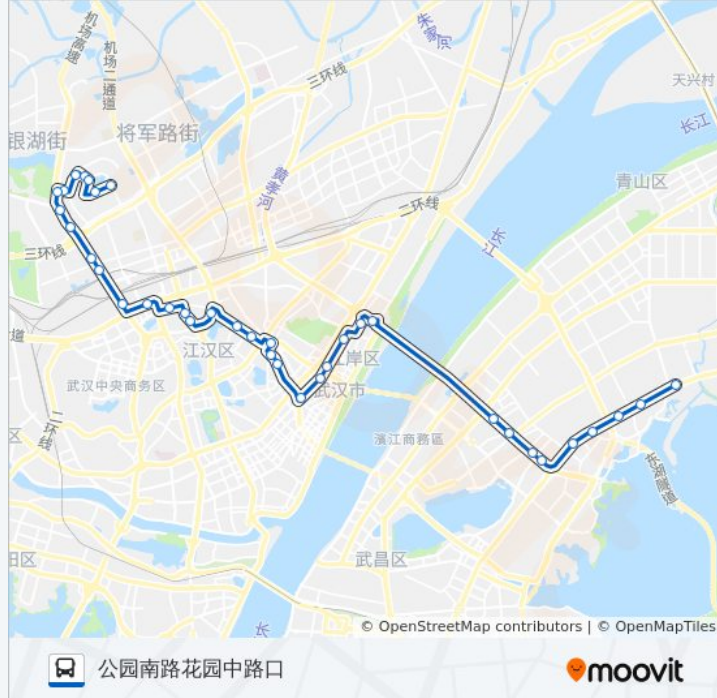

#### 公交534路的信息

方向: 公园南路花园中路口

站点数量: 37

行车时间: 57 分

途经站点:

新华路马场路

马场路福利路

汉口火车站

常青路贺家墩

常青路常青公园

常青路民航新村

常青北路花园一村

常青北路花园新村

常青北路花园中路

花园中路花园九村

学府北路花园游泳池

### 方向: 欢乐大道欢乐谷

34 站

[查看时间表](#)

公园南路花园中路口

公园环路花园十二小区

唐居三路东段

学府北路花园游泳池

花园中路花园九村