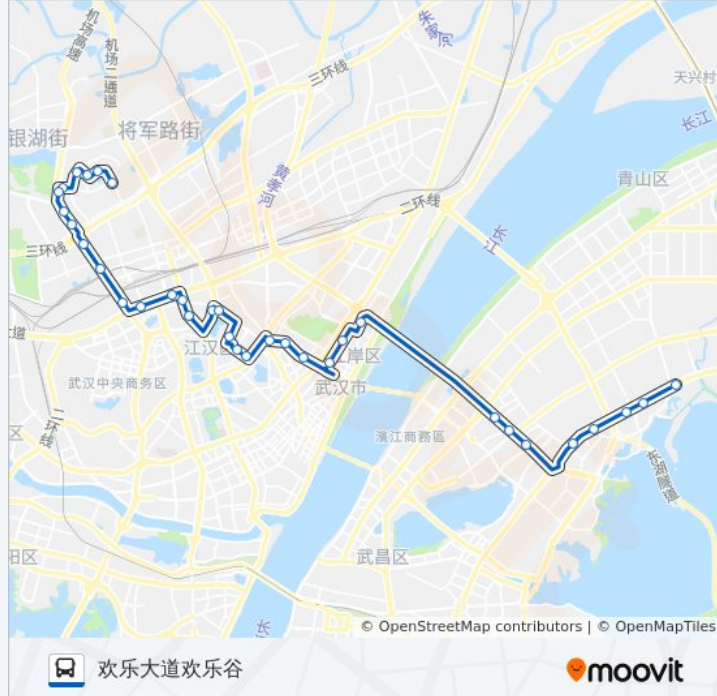

### 公交534路的信息

方向: 欢乐大道欢乐谷

站点数量: 34

行车时间: 56 分

途经站点:

新华路万达

唐家墩路万达广场

香港路浅水湾小区

中山大道长江二桥

徐东大街徐东一路

徐东大街徐东村

徐东大街汪家墩

欢乐大道岳家嘴

欢乐大道杨家西湾

欢乐大道红庙

欢乐大道危家湾

欢乐大道欢乐谷

你可以在moovitapp.com下载公交534路的PDF时间表和线路图。使用[Moovit应用程序](#)查询武汉的实时公交、列车时刻表以及公共交通出行指南。

[关于Moovit](#) · [MaaS解决方案](#) · [城市列表](#) · [Moovit社区](#)

© 2023 Moovit - 版权所有

查看实时到站时间