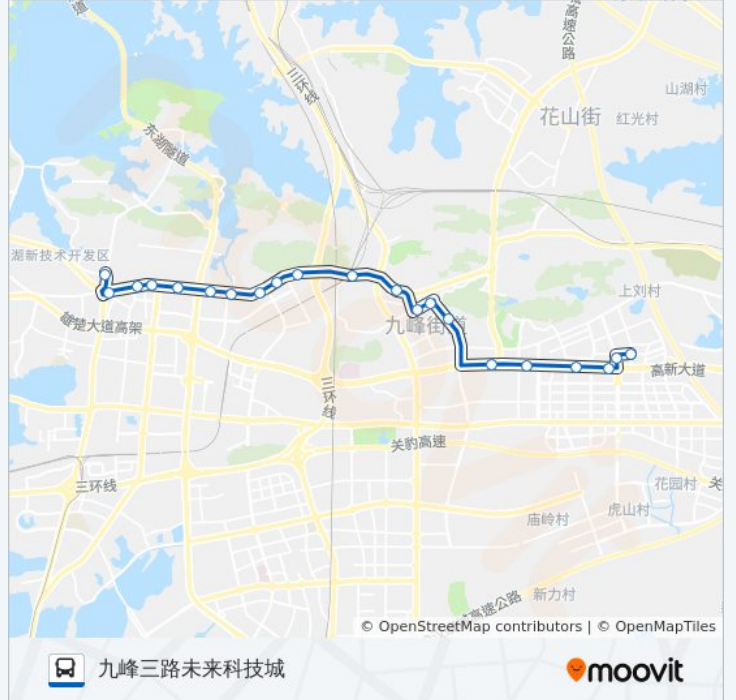

536路

九峰三路未来科技城

[以网页模式查看](#)

公交536((九峰三路未来科技城))共有2条行车路线。工作日的服务时间为：
(1) 九峰三路未来科技城: 06:00 - 20:00(2) 鲁磨路光谷广场: 06:40 - 20:40
使用Moovit找到公交536路离你最近的站点，以及公交536路下车车的到站时间。

方向: 九峰三路未来科技城

21 站

[查看时间表](#)

- 鲁磨路光谷广场
- 珞喻路光谷广场
- 珞喻路湖北省中医院
- 珞喻路关山口
- 珞喻东路叶麻店
- 珞喻东路大黄村
- 珞喻东路佳园路
- 珞喻东路森林公园
- 珞喻东路油篓口
- 珞喻东路长山
- 珞喻东路高坡店
- 森林大道石门峰公园
- 百合路紫兰路
- 百合路光谷四路口
- 光谷四路三星路
- 高新大道光谷五路
- 高新大道中国十五冶
- 高新大道高科园二路
- 高新大道光谷七路
- 光谷七路九峰三路
- 九峰三路未来科技城

公交536路的时间表

往九峰三路未来科技城方向的时间表

星期一	06:00 - 20:00
星期二	06:00 - 20:00
星期三	06:00 - 20:00
星期四	06:00 - 20:00
星期五	06:00 - 20:00
星期六	06:00 - 20:00
星期日	06:00 - 20:00

公交536路的信息

方向: 九峰三路未来科技城

站点数量: 21

行车时间: 40 分

途经站点:

方向: 鲁磨路光谷广场

20 站

[查看时间表](#)

- 九峰三路未来科技城
- 光谷七路九峰三路
- 高新大道光谷七路
- 高新大道高科园二路
- 高新大道中国十五冶
- 高新大道光谷五路
- 光谷四路三星路
- 百合路光谷四路口
- 紫兰路百合路口
- 森林大道石门峰公园
- 珞喻东路高坡店
- 珞喻东路长山
- 珞喻东路油篓口
- 珞喻东路森林公园
- 珞喻东路佳园路
- 珞喻东路大黄村
- 珞喻东路叶麻店
- 珞喻路关山口