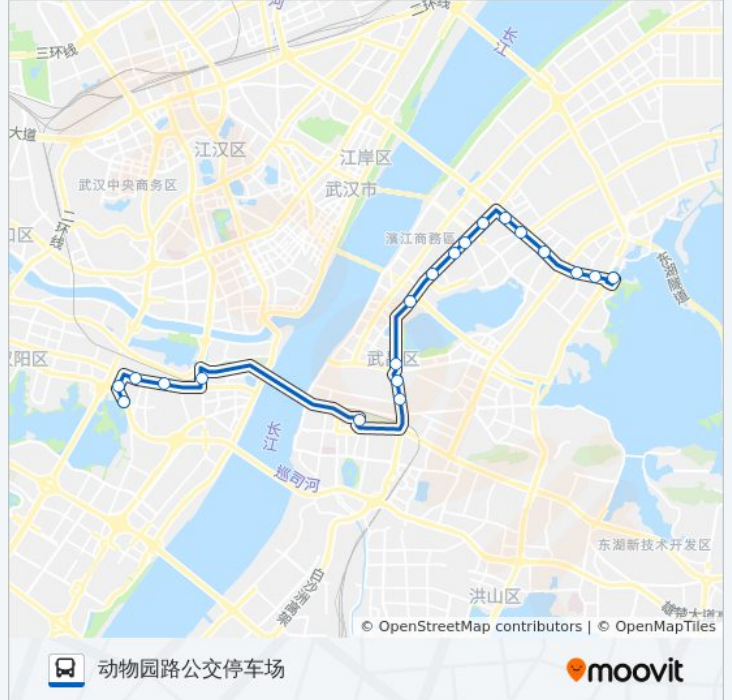

[查看时间表](#)

- 梨园广场
- 徐东大街东湖中学
- 徐东大街省电大厦
- 徐东大街汪家墩
- 徐东大街徐东村
- 徐东大街徐东一路
- 友谊大道团结村路
- 友谊大道秦园居
- 友谊大道湖北大学
- 友谊大道航海学院
- 友谊大道余家湖
- 友谊大道沙湖
- 中山路螃蟹岬
- 中山路小东门
- 武昌路阅马场
- 鹦鹉大道铜锣湾广场
- 汉阳大道汉阳火车站
- 汉阳大道琴台颍园
- 动物园路墨水湖北路口
- 动物园路武汉动物园

公交537路的时间表

往动物园路公交停车场方向的时间表

星期一	06:00 - 21:00
星期二	06:00 - 21:00
星期三	06:00 - 21:00
星期四	06:00 - 21:00
星期五	06:00 - 21:00
星期六	06:00 - 21:00
星期日	06:00 - 21:00

公交537路的信息

方向: 动物园路公交停车场

站点数量: 20

行车时间: 40 分

途经站点:

方向: 梨园广场

20 站

[查看时间表](#)

- 动物园路公交停车场
- 马沧湖路动物园路口
- 马沧湖路五里新村
- 汉阳大道汉阳火车站
- 鹦鹉大道铜锣湾广场
- 黄鹤楼南路
- 武珞路阅马场
- 中山路小东门
- 中山路螃蟹岬
- 友谊大道沙湖
- 友谊大道余家湖
- 友谊大道航海学院
- 友谊大道湖北大学
- 友谊大道秦园居
- 友谊大道团结村路
- 徐东大街徐东一路
- 徐东大街徐东村
- 徐东大街汪家墩