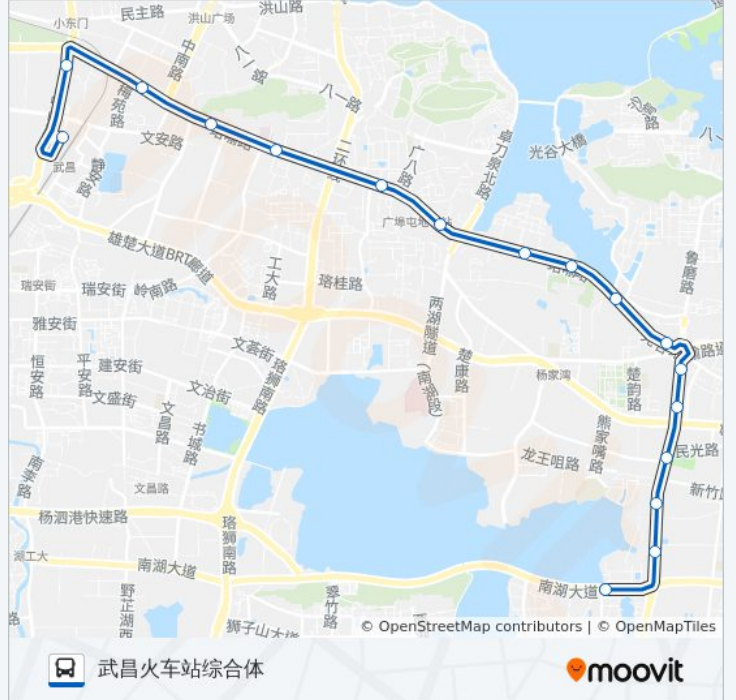

珞喻路广埠屯

珞喻路卓刀泉

卓刀泉南路虎泉

虎泉街地铁虎泉站

虎泉街交通学院

虎泉街民政学院

虎泉街下马庄

虎泉街地铁杨家湾站

虎泉街化工学院

虎泉街地铁光谷广场站

民族大道光谷广场B

民族大道上钱村

民族大道时间广场

民族大道中南民族大学

民族大道纺织大学

## 公交538路的时间表

往南湖大道茶山刘方向的时间表

星期一	05:30 - 21:00
星期二	05:30 - 21:00
星期三	05:30 - 21:00
星期四	05:30 - 21:00
星期五	05:30 - 21:00
星期六	05:30 - 21:00
星期日	05:30 - 21:00

## 公交538路的信息

**方向:** 南湖大道茶山刘

**站点数量:** 23

**行车时间:** 38 分

**途经站点:**

你可以在moovitapp.com下载公交538路的PDF时间表和线路图。使用[Moovit应用程序](#)查询武汉的实时公交、列车时刻表以及公共交通出行指南。

[关于Moovit](#) · [MaaS解决方案](#) · [城市列表](#) · [Moovit社区](#)

© 2023 Moovit - 版权所有