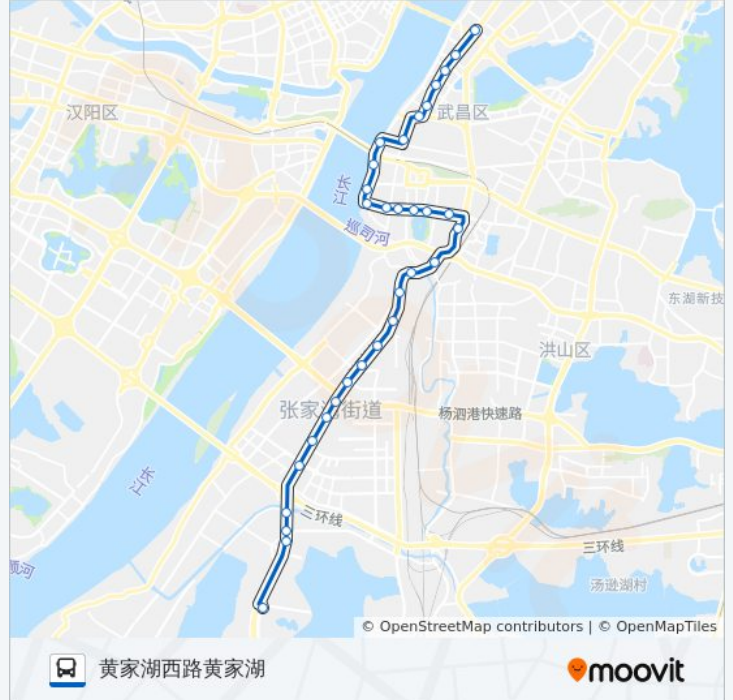

### 公交539路的信息

方向: 黄家湖西路黄家湖

站点数量: 32

行车时间: 52 分

途经站点:

白沙洲大道武泰闸

白沙洲大道江民路

白沙洲大道烽火村

白沙洲大道余家湾

白沙洲大道乔木湾

白沙洲大道八坦路

白沙洲大道张家湾

白沙洲大道青菱乡

白沙洲大道罗家村

白沙洲大道凌吴墩

白沙洲大道农产品市场

白沙洲大道青菱寺

白沙洲大道长江工商学院

黄家湖西路黄家湖

你可以在moovitapp.com下载公交539路的PDF时间表和线路图。使用[Moovit应用程序](#)查询武汉的实时公交、列车时刻表以及公共交通出行指南。

[关于Moovit](#) · [MaaS解决方案](#) · [城市列表](#) · [Moovit社区](#)

© 2023 Moovit - 版权所有