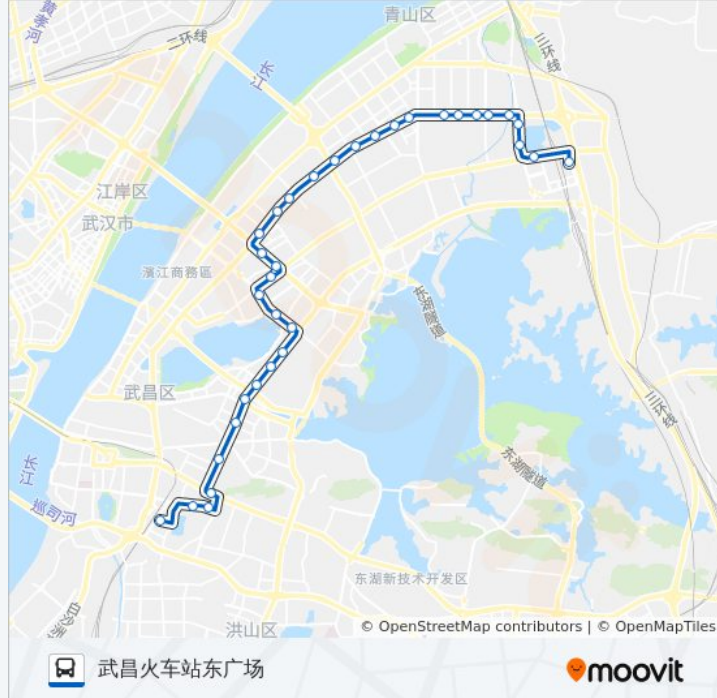

#### 公交540路的信息

方向: 武昌火车站东广场

站点数量: 34

行车时间: 55 分

途经站点:

秦园东路沙湖公园

秦园东路中北路口

中北路车家岭

中北路青鱼嘴

中北路周家大湾

中北路楚河汉界地铁站

中北路姚家岭街

中南路中南二路

武珞路丁字桥

文安路丁字桥路口

文安路

武昌火车站东广场