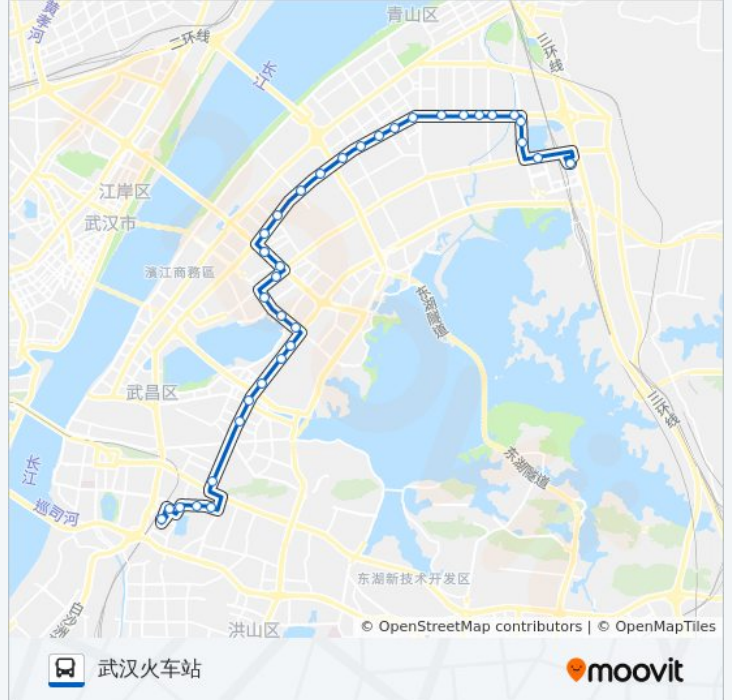

### 公交540路的信息

方向: 武汉火车站

站点数量: 35

行车时间: 54 分

途经站点:

友谊大道才华街  
友谊大道才茂街  
友谊大道铁机路  
友谊大道华城广场  
友谊大道柴林花园  
友谊大道园林路  
友谊大道钢花新村  
友谊大道钢洲花园  
友谊大道大洲村  
友谊大道112街坊  
友谊大道青山客运站  
友谊大道东方红村  
友谊大道现代花园  
友谊大道北洋桥路  
杨春湖路友谊大道  
杨春湖路长山咀  
团结大道黄鹤路  
武汉火车站