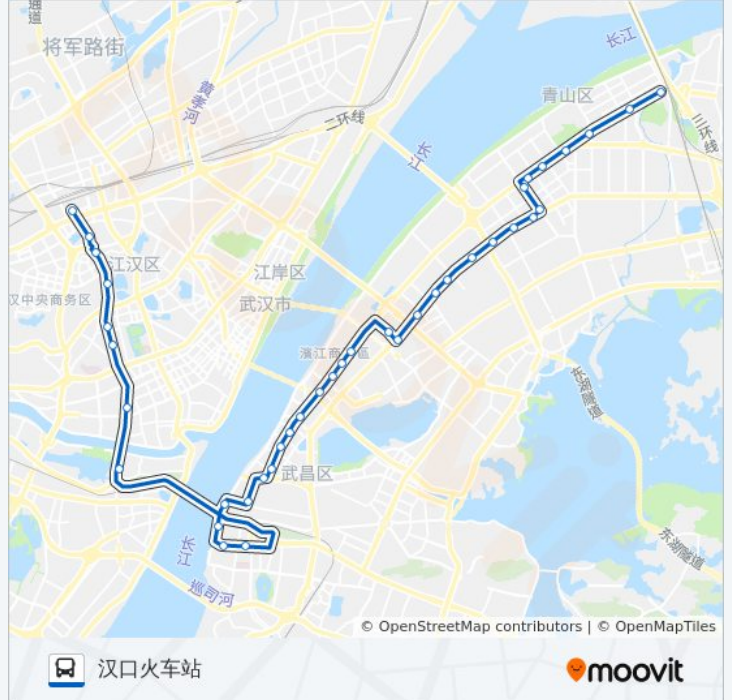

公交542路的时间表

往汉口火车站方向的时间表

星期一	05:30 - 21:40
星期二	05:30 - 21:40
星期三	05:30 - 21:40
星期四	05:30 - 21:40
星期五	05:30 - 21:40
星期六	05:30 - 21:40
星期日	05:30 - 21:40

公交542路的信息

方向: 汉口火车站

站点数量: 39

行车时间: 67 分

途经站点:

友谊大道铁机路
友谊大道才茂街
友谊大道才华街
友谊大道团结村路
团结路红盛路
和平大道惠誉花园
和平大道赵家墩
和平大道武车路
和平大道三角道
和平大道三层楼
和平大道武昌文化宫
和平大道地铁积玉桥站
和平大道沙湖苑路
中山路解放路
解放路司门口
临江大道汉阳门
临江大道平湖门
彭刘杨西路
彭刘杨路
鹦鹉大道古琴台
武胜路泰合广场
青年路航空路
青年路雪松路
青年路机场河
青年路地铁范湖站
青年路市博物馆(临时取消)
汉口火车站