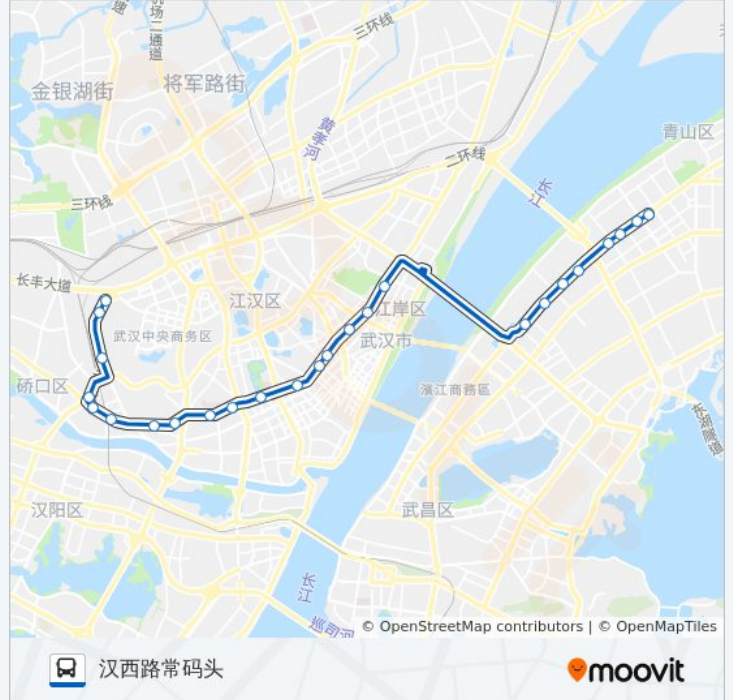

和平大道杨园

和平大道四美塘

解放大道解放公园

解放大道劳动街

解放大道球场街

解放大道西马路

解放大道循礼门

解放大道新华路

解放大道中山公园

解放大道航空路

解放大道同济医院

解放大道宝丰路

公交549路的时间表

往汉西路常码头方向的时间表

星期一	06:00 - 21:30
星期二	06:00 - 21:30
星期三	06:00 - 21:30
星期四	06:00 - 21:30
星期五	06:00 - 21:30
星期六	06:00 - 21:30
星期日	06:00 - 21:30

公交549路的信息

方向: 汉西路常码头

站点数量: 25

行车时间: 45 分

途经站点:

解放大道仁寿路
解放大道太平洋
解放大道水厂
建设大道新合村
汉西路下双墩
汉西路发展社区
汉西路常码头

你可以在moovitapp.com下载公交549路的PDF时间表和线路图。使用[Moovit应用程序](#)查询武汉的实时公交、列车时刻表以及公共交通出行指南。

[关于Moovit](#) · [MaaS解决方案](#) · [城市列表](#) · [Moovit社区](#)