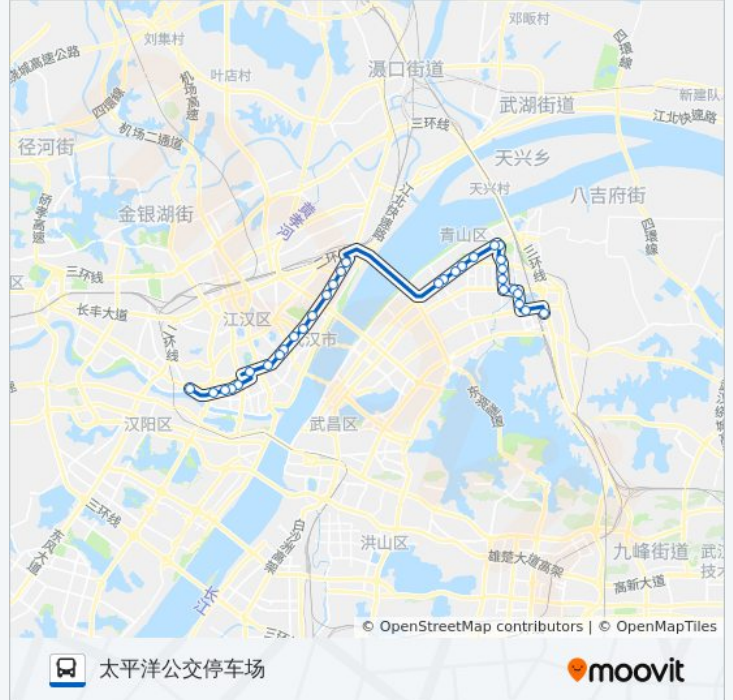

公交551((太平洋公交停车场))共有2条行车路线。工作日的服务时间为：

(1) 太平洋公交停车场: 06:00 - 22:30(2) 武汉火车站: 06:00 - 22:30

使用Moovit找到公交551路离你最近的站点，以及公交551路下车班的到站时间。

方向: 太平洋公交停车场

32 站

[查看时间表](#)

- 武汉火车站
- 团结大道黄鹤路
- 杨春湖路长山咀
- 杨春湖路友谊大道
- 友谊大道北洋桥路
- 友谊大道现代花园
- 工业四路黄州街
- 工业四路23街坊
- 沿港路青山少年宫
- 沿港路
- 和平大道红钢城
- 和平大道和平公园
- 和平大道八大家
- 和平大道建设三路
- 和平大道建设二路
- 和平大道建设一路
- 解放大道徐洲新村
- 解放大道二七路
- 解放大道头道街
- 解放大道黄浦大街
- 解放大道解放公园
- 解放大道劳动街

公交551路的时间表

往太平洋公交停车场方向的时间表

星期一	06:00 - 22:30
星期二	06:00 - 22:30
星期三	06:00 - 22:30
星期四	06:00 - 22:30
星期五	06:00 - 22:30
星期六	06:00 - 22:30
星期日	06:00 - 22:30

公交551路的信息

方向: 太平洋公交停车场

站点数量: 32

行车时间: 56 分

途经站点:

解放大道球场街
 解放大道西马路
 解放大道循礼门
 解放大道新华路
 解放大道中山公园
 京汉大道武胜路
 京汉大道站邻街
 京汉大道玉带街
 京汉大道建国路
 汉西路公交场站

方向: 武汉火车站

33 站

[查看时间表](#)

汉西路公交场站
 沿河大道双厂巷
 沿河大道桥口码头
 中山大道桥口
 中山大道居仁门
 解放大道航空路
 武展东路
 解放大道新华路
 解放大道循礼门
 解放大道西马路
 解放大道球场街
 解放大道劳动街
 解放大道解放公园
 解放大道头道街
 解放大道二七路
 解放大道徐洲新村
 解放大道二七纪念馆
 和平大道建设一路